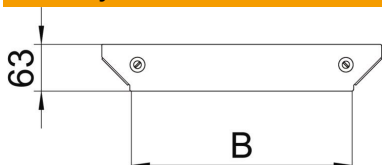

## Prijungiamo T kampo „Magic“ DD dangtis

Prekės numeris: 7138692

Jungiamojo šakotuvo dangtelis su iš anksto sumontuotomis sukamosiomis sklendėmis.  
Dangtelį galima naudoti bet kokio šonų aukščio fasoninėms dalims.

### Pagrindiniai duomenys

Prekės numeris	7138692
Tipas	DFAAM 600 DD
1 pavadinimas	Šakotuvo dangtis
2 pavadinimas	RAAM 600
Gamintojas	OBO
Dydis	B=600mm
Medžiaga	Plienas
Paviršius	cinkuotas juostiniu būdu, cinkas / aliuminis, „Double Dip“
Paviršiaus standartas	DIN EN 10346
Mažiausias pardavimo vienetas	1
Kiekio vienetas	Vienetas
Svoris	45,1 kg
Svorio vienetas	kg/100 vnt.

### Matmenys

Plotis	600 mm
Skardos storis	1,25 mm
Matmuo B	600 mm

## Techniniai duomenys

Tvirtinimo būdas	Sukamoji sklendė
Tinka kabelinėms kopečioms	taip
Tinka loveliui kabeliams	taip
Medžiagos storis (col.)	0,05 in
Medžiagos storis	1,25 mm
Nerūdijantis plienas, beicuotas	ne
Sutvirtinta konstrukcija	ne