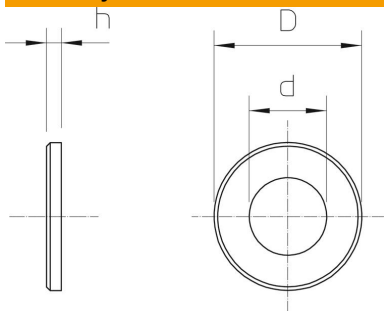

### Pagrindiniai duomenys

Prekės numeris	6408729
Tipas	DIN440 11 F
1 pavadinimas	Poveržlė
2 pavadinimas	pagal DIN 440
Gamintojas	OBO
Dydis	M10
Medžiaga	Plienas
Paviršius	karštai cinkuotas
Paviršiaus standartas	DIN 267, Teil 10
Mažiausias pardavimo vienetas	100
Kiekio vienetas	Vienetas
Svoris	1,852 kg
Svorio vienetas	kg/100 vnt.

### Matmenys

Skardos storis	0,12 in
Matmuo D	1,34 in
Matmuo d	0,43 in
Matmuo d	11 mm
Matmuo d, maks.	34 mm
Matmuo d, min.	34 mm
Matmuo h	3 mm

# Techniniu duomenu lapas

Didelė poveržlė F

Prekės numeris: 6408729

## Techniniai duomenys

Briaunotas	ne
grūdintas	ne
Sriegis	M10
Vidinis skersmuo	11 mm
Skylės skersmuo	11 mm
Medžiagos storis	3 mm
Skylės forma	apvalus