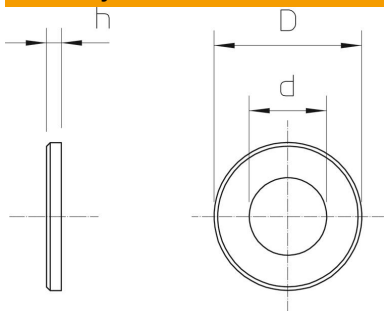

### Pagrindiniai duomenys

Prekės numeris	6408737
Tipas	DIN440 14 F
1 pavadinimas	Poveržlė
2 pavadinimas	pagal DIN 440
Gamintojas	OBO
Dydis	M12
Medžiaga	Plienas
Paviršius	karštai cinkuotas
Paviršiaus standartas	DIN 267, Teil 10
Mažiausias pardavimo vienetas	50
Kiekio vienetas	Vienetas
Svoris	4,736 kg
Svorio vienetas	kg/100 vnt.

### Matmenys

Skardos storis	0,16 in
Matmuo D	1,73 in
Matmuo d	0,53 in
Matmuo d	13,5 mm
Matmuo d, maks.	44 mm
Matmuo d, min.	44 mm
Matmuo h	4 mm

# Techniniu duomenu lapas

Didelė poveržlė F

Prekės numeris: 6408737

## Techniniai duomenys

Briaunotas	ne
grūdintas	ne
Sriegis	M12
Vidinis skersmuo	13,5 mm
Skylės skersmuo	13,5 mm
Medžiagos storis	4 mm
Skylės forma	apvalus