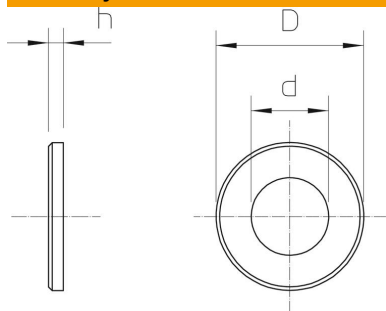

Poveržlė ypač dideliu išoriniu skersmeniu.

St Plienas

F karštai cinkuotas

Pagrindiniai duomenys

Prekės numeris	6408710
Tipas	DIN440 9 F
1 pavadinimas	Poveržlė
2 pavadinimas	pagal DIN 440
Gamintojas	OBO
Dydis	M8
Medžiaga	Plienas
Paviršius	karštai cinkuotas
Paviršiaus standartas	DIN 267, Teil 10
Mažiausias pardavimo vienetas	100
Kiekio vienetas	Vienetas
Svoris	1,057 kg
Svorio vienetas	kg/100 vnt.

Matmenys

Skardos storis	0,12 in
Matmuo D	1,1 in
Matmuo d	0,35 in
Matmuo d	9 mm
Matmuo d, maks.	28 mm
Matmuo d, min.	28 mm
Matmuo h	3 mm

Techniniu duomenu lapas

Didelė poveržlė F

Prekės numeris: 6408710

Techniniai duomenys

Briaunotas	ne
grūdintas	ne
Sriegis	M8
Vidinis skersmuo	9 mm
Skylės skersmuo	9 mm
Medžiagos storis	3 mm
Skylės forma	apvalus