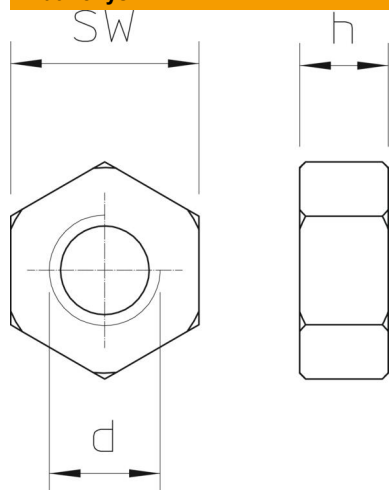

### Pagrindiniai duomenys

Prekės numeris	3400379
Tipas	DIN934 M12 F
1 pavadinimas	Veržlė šešiakampe galvute
2 pavadinimas	to DIN 934
Gamintojas	OBO
Dydis	M12
Medžiaga	Plienas
Paviršius	karštai cinkuotas
Paviršiaus standartas	DIN 267, Teil 10
Mažiausias pardavimo vienetas	100
Kiekio vienetas	Vienetas
Svoris	1,54 kg
Svorio vienetas	kg/100 vnt.

# Techniniu duomeniu lapas

Šešiabriaunė veržlė ISO 4032

Prekės numeris: 3400379

## Matmenys

Matmuo d	12 mm
Matmuo h	10,8 mm

## Techniniai duomenys

Sriegis	M12
Metrinis sriegis	12
Sriegio rūšis	metrinis
Be halogenų	taip
Su jungė	ne
Rakto dydis	19
Savaime stabdantis	ne
Kairysis sriegis	ne
Sriegis pagal imperinę sistemą	1/2 colio
Veržlės tipas	Veržlė
Varžtinės sistemos veržlė	Išorinis šešiakampis profilis