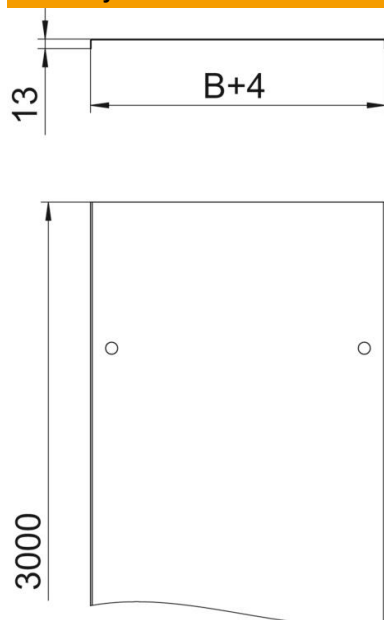

St Plienas

DD cinkuotas juostiniu būdu, cinkas / aliuminis, „Double Dip“

Pagrindiniai duomenys

| | |
|-------------------------------|--|
| Prekės numeris | 6052715 |
| Tipas | DRL 400 DD |
| 1 pavadinimas | Dangtis su suk. užraktais |
| 2 pavadinimas | loveliams ir kopėčioms |
| Gamintojas | OBO |
| Dydis | 400x3000 |
| Medžiaga | Plienas |
| Paviršius | cinkuotas juostiniu būdu, cinkas / aliuminis, „Double Dip“ |
| Paviršiaus standartas | DIN EN 10346 |
| Mažiausias pardavimo vienetas | 3 |
| Kiekio vienetas | Metras |
| Svoris | 342,07 kg |
| Svorio vienetas | kg/100 m |

Techniniu duomenu lapas

Dangtis su pasukamu užraktu DD

Prekės numeris: 6052715

Matmenys

| | |
|----------------|----------|
| Ilgis | 3 000 mm |
| Ilgis | 10 ft |
| Plotis | 400 mm |
| Plotis | 16 in |
| Aukštis | 35 mm |
| Skardos storis | 0,04 in |
| Skardos storis | 1 mm |
| Matmuo B | 400 mm |
| Matmuo H | 15 mm |