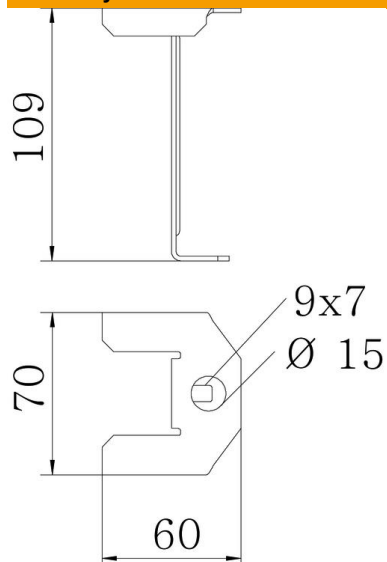

Dangčio atrama kabelių lovelių sistemai BKRS, kuria galima vaikščioti, skirta papildomai dangčiams atremti, esant 110 mm aukščio šonams.

St Plienas

FS cinkuotas

Pagrindiniai duomenys

| | |
|-------------------------------|--------------------------|
| Prekės numeris | 6049256 |
| 1 pavadinimas | Kaane tugi |
| 2 pavadinimas | BKRS kaanele |
| Gamintojas | OBO |
| Dydis | 110x70 |
| Medžiaga | Plienas |
| Paviršius | cinkuotas juostiniu būdu |
| Paviršiaus standartas | DIN EN 10346 |
| Mažiausias pardavimo vienetas | 10 |
| Kiekio vienetas | Vienetas |
| Svoris | 11,2 kg |
| Svorio vienetas | kg/100 vnt. |

Techniniu duomeniu lapas

Dangčio atrama 110 FS

Prekės numeris: 6049256

Matmenys

| | |
|---------|--------|
| Ilgis | 60 mm |
| Plotis | 70 mm |
| Aukštis | 109 mm |
| Aukštis | 4 in |

Techniniai duomenys

| | |
|---------------------------------|------|
| Opprettholdelse av funksjon | ne |
| Tinka vieliniam loveliui | ne |
| Tinka kabelinėms kopėčioms | ne |
| Tinka loveliui kabeliams | taip |
| Su varžtų priedais | ne |
| Nerūdijantis plienas, beicuotas | ne |