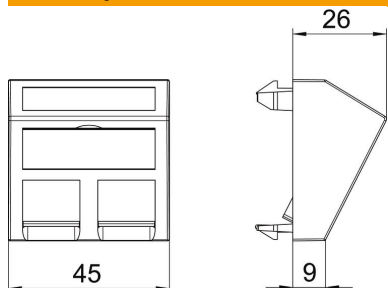

## Pagrindiniai duomenys

Prekės numeris	6119240
Tipas	DTS-2A SWGR1
1 pavadinimas	Duomenų pajungimo lizdas
2 pavadinimas	f. 2 pajungimo tipasA
Gamintojas	OBO
Dydis	45x45mm
Spalva	juodai pilkas; RAL 7021
Medžiaga	Polikarbonatas
Mažiausias pardavimo vienetas	1
Kiekio vienetas	Vienetas
Svoris	1,5 kg
Svorio vienetas	kg/100 vnt.

## Matmenys

Plotis	45 mm
Aukštis	45 mm