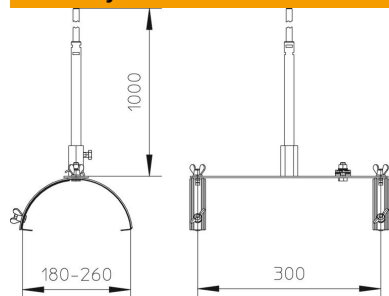

Stypinis laikiklis čerpiniams stogams, skirtas paprastam, greitam ir saugiam Ø 16 mm žaibolaidžių tvirtinimui

- sistemą sudaro laikikliai iš nerūdijančio plieno V2A ir žaibolaidis iš aliuminio
- greitas ir paprastas montavimas, nes žaibolaidis jau iš anksto sumontuotas
- žaibolaidžio ilgis: 1000 mm
- reguliuojamas nuo 180–260 mm pločio
- kraigo laikiklių atstumas: 110 mm (5403330)
- kraigo laikiklių atstumas: 300 mm (5403333)

Naudojimas: apsaugoti stogo antstatams, pvz.: fotogalvaninių elementų ir TV / SAT įrenginiams.

A2 Plienas, nerūdijantis

Pagrindiniai duomenys

Prekės numeris	5403333
Tipas	F-Fix-132-300
1 pavadinimas	Žaibolaidis kraiginis laikikl.
2 pavadinimas	skirtas ant kraiginės čerpės
Gamintojas	OBO
Dydis	1m
Medžiaga	Plienas, nerūdijantis, 1.4301
Mažiausias pardavimo vienetas	1
Kiekio vienetas	Vienetas
Svoris	78 kg
Svorio vienetas	kg/100 vnt.

Techniniu duomeniu lapas

Žaibolaidžio laikiklis, skirtas čerpiniam stogui

Prekės numeris: 5403333

Matmenys

Matmuo L | 300 mm