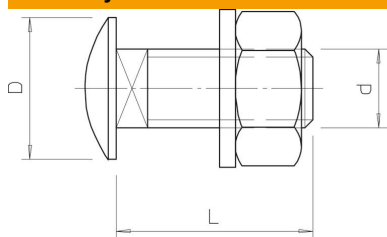

Techniniu duomeniu lapas

Varžtas plokščia apvalia galvute su poveržle ir veržle F

Prekės numeris: 6407560

Varžtas plokščia apvalia galvute ir keturkampiu pagrindu, komplektuojamas su poveržle ir šešiakampe veržle.
Varžtas plokščia apvalia galvute gali būti naudojamas kartu su gaminiais, pagamintais taikant karšto cinkavimo panardinant ir dvigubo panardinimo cinkavimo metodus.

St Plienas

F karštai cinkuotas

Pagrindiniai duomenys

Prekės numeris	6407560
Tipas	FRS 10x25 F 8.8
1 pavadinimas	Varžtas užapvalinta galvute
2 pavadinimas	su poveržle ir veržle
Gamintojas	OBO
Dydis	M10x25
Medžiaga	Plienas
Paviršius	karštai cinkuotas
Paviršiaus standartas	DIN 267, Teil 10
Mažiausias pardavimo vienetas	50
Kiekio vienetas	Vienetas
Svoris	4,5 kg
Svorio vienetas	kg/100 vnt.

Matmenys

Ilgis	25 mm
Matmuo D	24 mm
Matmuo d	10 mm
Matmuo L	25 mm

Techniniai duomenys

Atsparumo klasė	8.8
Metrinis sriegis	10

Techniniu duomenu lapas

Varžtas plokščia apvalia galvute su poveržle ir veržle F

Prekės numeris: 6407560

Techniniai duomenys

Su veržle	taip
Rakto dydis	17