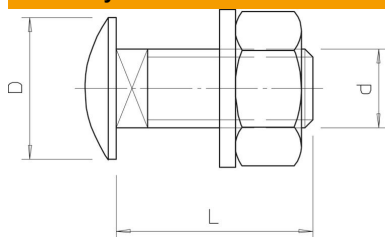

## Varžtas plokščia apvalia galvute su poveržle ir veržle F

Prekės numeris: 6407536

Varžtas plokščia apvalia galvute ir keturkampiu pagrindu, su poveržle ir šešiakampe veržle.

Varžtas plokščia apvalia galvute gali būti naudojamas kartu su gaminiais, pagamintais taikant karšto cinkavimo panardinant ir dvigubo panardinimo cinkavimo metodus.

### Pagrindiniai duomenys

Prekės numeris	6407536
Tipas	FRS 10x25 TPS F
1 pavadinimas	Varžtas užapvalinta galvute
2 pavadinimas	TPS profiliui + poverž. + verž
Gamintojas	OBO
Dydis	M10x25
Medžiaga	Plienas
Paviršius	karštai cinkuotas
Paviršiaus standartas	DIN 267, Teil 10
Mažiausias pardavimo vienetas	50
Kiekio vienetas	Vienetas
Svoris	4,3 kg
Svorio vienetas	kg/100 vnt.

### Matmenys

Ilgis	25 mm
Matmuo D	18 mm
Matmuo d	10 mm
Matmuo L	25 mm

## Techniniai duomenys

Su veržle	taip
Rakto dydis	17