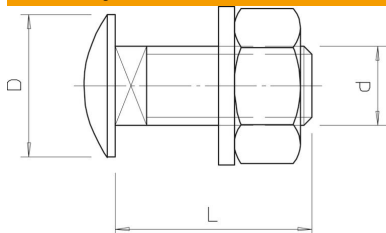

Techniniu duomeniu lapas

Varžtas plokščia apvalia galvute su poveržle ir veržle A2

Prekės numeris: 6406750

Varžtas plokščia apvalia galvute ir keturkampiu pagrindu, su poveržle ir šešiakampe veržle.

A2	Plienas, nerūdijantis
2B	ryškus, apdorotas

Pagrindiniai duomenys

Prekės numeris	6406750
Tipas	FRS 12x25 A2
1 pavadinimas	Varžtas užapvalinta galvute
2 pavadinimas	su poveržle ir veržle
Gamintojas	OBO
Dydis	M12x25
Medžiaga	Plienas, nerūdijantis, 1.4301
Paviršius	šviesus, apdirbtas
Paviršiaus standartas	
Mažiausias pardavimo vienetas	25
Kiekio vienetas	Vienetas
Svoris	6,4 kg
Svorio vienetas	kg/100 vnt.

Matmenys

Ilgis	25 mm
Matmuo D	30 mm
Matmuo d	12 mm
Matmuo L	25 mm

Techniniai duomenys

Atsparumo klasė	A2-70
Metrinis sriegis	12
Su veržle	taip

Techniniu duomenu lapas

Varžtas plokščia apvalia galvute su poveržle ir veržle A2