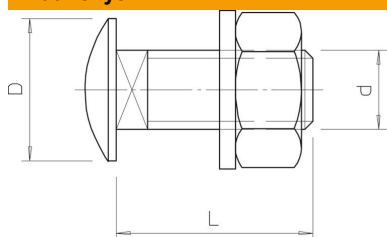

Techniniu duomeniu lapas

Varžtas plokščia apvalia galvute su poveržle ir veržle A2

Prekės numeris: 6406521

Varžtas plokščia apvalia galvute ir keturkampiu pagrindu, komplektuojamas su poveržle ir šešiakampe veržle.
Pvz., naudojama pailgoje angoje 7 x 20 mm arba 7 x 32 mm.

A2 Plienas, nerūdijantis

Pagrindiniai duomenys

Prekės numeris	6406521
Tipas	FRS 6x12 A2
1 pavadinimas	Varžtas užapvalinta galvute
2 pavadinimas	su poveržle ir veržle
Gamintojas	OBO
Dydis	M6x12
Medžiaga	Plienas, nerūdijantis, 1.4301
Mažiausias pardavimo vienetas	100
Kiekio vienetas	Vienetas
Svoris	0,76 kg
Svorio vienetas	kg/100 vnt.

Matmenys

Ilgis	12 mm
Matmuo D	13,5 mm
Matmuo d	6 mm
Matmuo L	12 mm

Techniniai duomenys

Atsparumo klasė	A2-70
Metrinis sriegis	6
Su veržle	taip
Rakto dydis	10