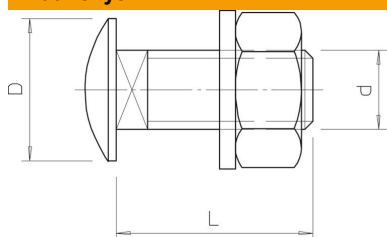

# Techniniu duomenu lapas

Varžtas plokščia apvalia galvute su poveržle ir veržle A2

Prekės numeris: 6406602

Varžtas plokščia apvalia galvute ir keturkampiu pagrindu, su poveržle ir šešiakampe veržle.  
Varžtas plokščia apvalia galvute, naudojamas kartu su GKS 34 tipo gnybtu ir GSV 34 tipo jungtimi.

## Pagrindiniai duomenys

Prekės numeris	6406602
Tipas	FRS 6x20 A2
1 pavadinimas	Varžtas užapvalinta galvute
2 pavadinimas	su poveržle ir veržle
Gamintojas	OBO
Dydis	M6x20
Medžiaga	Plienas, nerūdijantis, 1.4301
Mažiausias pardavimo vienetas	100
Kiekio vienetas	Vienetas
Svoris	0,942 kg
Svorio vienetas	kg/100 vnt.

## Matmenys

Ilgis	20 mm
Matmuo D	13,5 mm
Matmuo d	6 mm
Matmuo L	20 mm