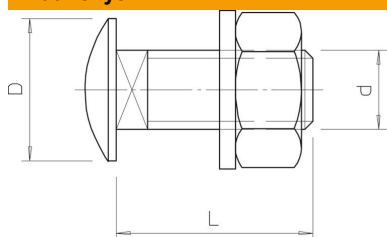

# Techniniu duomenu lapas

Varžtas plokščia apvalia galvute su poveržle ir veržle A2

Prekės numeris: 6406815

Varžtas plokščia apvalia galvute ir keturkampiu pagrindu, su poveržle ir šešiakampe veržle.

A2 Plienas, nerūdijantis

## Pagrindiniai duomenys

Prekės numeris	6406815
Tipas	FRS 8x25 A2
1 pavadinimas	Varžtas užapvalinta galvute
2 pavadinimas	su poveržle ir veržle
Gamintojas	OBO
Dydis	M8x25
Medžiaga	Plienas, nerūdijantis, 1.4301
Mažiausias pardavimo vienetas	50
Kiekio vienetas	Vienetas
Svoris	2,3 kg
Svorio vienetas	kg/100 vnt.

## Matmenys

Ilgis	25 mm
Matmuo D	20 mm
Matmuo d	8 mm
Matmuo L	25 mm