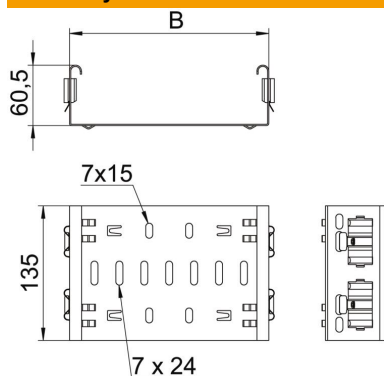

Techniniu duomeniu lapas

Tvirtinimo detalės jungtis „Magic“ DD

Prekės numeris: 6065710

Fasoninių dalių jungtis „Magic“ tiesioginiam ir bevaržčiam fasoninių dalių „Magic“, kurių šoninis aukštis siekia 60 mm, sujungimui.

Fasoninių dalių jungtyje yra keturi gnybtai ir, jeigu prietaisai įrengti tik iš vienos pusės, tiesioginiam sujungimui su nupjautu kabelių loveliu galima naudoti tik du gnybtus. Nupjautam kabelių loveliui su fasonine dalimi sujungti dar reikalingas išilginio sujungimo komplektas „Magic“.

Detalės sujungiklis suderinamas su kabelinių lovelių tipais MKSM, MKSMU, SKSM ir SKSMU.

St Plienas

DD cinkuotas juostiniu būdu, cinkas / aliuminis, „Double Dip“

Pagrindiniai duomenys

Prekės numeris	6065710
Tipas	FVM 610 DD
1 pavadinimas	Tiesus sujungimas
2 pavadinimas	su greitu sujungimu
Gamintojas	OBO
Dydis	60x100
Medžiaga	Plienas
Paviršius	cinkuotas juostiniu būdu, cinkas / aliuminis, „Double Dip“
Paviršiaus standartas	DIN EN 10346
Mažiausias pardavimo vienetas	1
Kiekio vienetas	Vienetas
Svoris	31,9 kg
Svorio vienetas	kg/100 vnt.

Techniniu duomeniu lapas

Tvirtinimo detalės jungtis „Magic“ DD

Prekės numeris: 6065710

Matmenys

Ilgis	135 mm
Plotis	100 mm
Plotis	4 in
Aukštis	60 mm
Aukštis	2 in
Skardos storis	1,25 mm
Matmuo B	100 mm

Techniniai duomenys