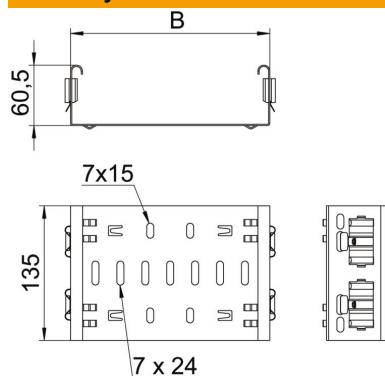

Techniniu duomeniu lapas

Tvirtinimo detalės jungtis „Magic“ DD

Prekės numeris: 6065712

Fasoninių dalių jungtis „Magic“ tiesioginiam ir bevaržčiam fasoninių dalių „Magic“, kurių šoninis aukštis siekia 60 mm, sujungimui.

Fasoninių dalių jungtyje yra keturi gnybtai ir, jeigu prietaisai įrengti tik iš vienos pusės, tiesioginiam sujungimui su nupjautu kabelių loveliu galima naudoti tik du gnybtus. Nupjautam kabelių loveliui su fasonine dalimi sujungti dar reikalingas išilginio sujungimo kompleksas „Magic“.

Detalės sujungiklis suderinamas su kabelinių lovelių tipais MKSM, MKSMU, SKSM ir SKSMU.

St Plienas

DD cinkuotas juostiniu būdu, cinkas / aliuminis, „Double Dip“

Pagrindiniai duomenys

Prekės numeris	6065712
Tipas	FVM 615 DD
1 pavadinimas	Tiesus sujungimas
2 pavadinimas	su greitu sujungimu
Gamintojas	OBO
Dydis	60x150
Medžiaga	Plienas
Paviršius	cinkuotas juostiniu būdu, cinkas / aliuminis, „Double Dip“
Paviršiaus standartas	DIN EN 10346
Mažiausias pardavimo vienetas	1
Kiekio vienetas	Vienetas
Svoris	37,9 kg
Svorio vienetas	kg/100 vnt.

Techniniu duomenu lapas

Tvirtinimo detalės jungtis „Magic“ DD

Prekės numeris: 6065712

Matmenys

Ilgis	135 mm
Plotis	150 mm
Plotis	6 in
Aukštis	60 mm
Aukštis	2 in
Skardos storis	1,25 mm
Matmuo B	150 mm

Techniniai duomenys