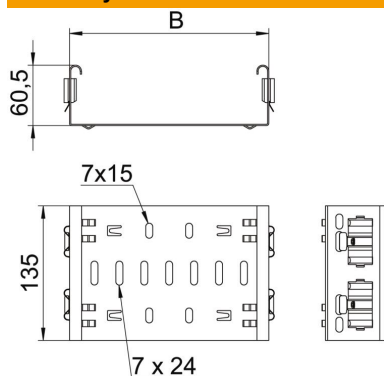

## Tvirtinimo detalės jungtis „Magic“ DD

Prekės numeris: 6065714

Fasoninių dalių jungtis „Magic“ tiesioginiam ir bevaržčiam fasoninių dalių „Magic“, kurių šoninis aukštis siekia 60 mm, sujungimui.

Fasoninių dalių jungtyje yra keturi gnybtai ir, jeigu prietaisai įrengti tik iš vienos pusės, tiesioginiam sujungimui su nupjautu kabelių loveliu galima naudoti tik du gnybtus. Nupjautam kabelių loveliui su fasonine dalimi sujungti dar reikalingas išilginio sujungimo komplektas „Magic“.

### Pagrindiniai duomenys

Prekės numeris	6065714
Tipas	FVM 620 DD
1 pavadinimas	Tiesus sujungimas
2 pavadinimas	su greitu sujungimu
Gamintojas	OBO
Dydis	60x200
Medžiaga	Plienas
Paviršius	cinkuotas juostiniu būdu, cinkas / aliuminis, „Double Dip“
Paviršiaus standartas	DIN EN 10346
Mažiausias pardavimo vienetas	1
Kiekio vienetas	Vienetas
Svoris	44 kg
Svorio vienetas	kg/100 vnt.

### Matmenys

Ilgis	135 mm
Plotis	200 mm
Plotis	8 in
Aukštis	60 mm
Aukštis	2 in
Skardos storis	1,25 mm
Matmuo B	200 mm