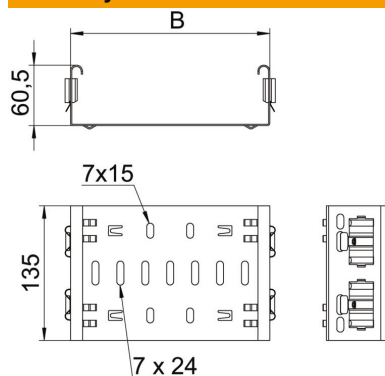

Techniniu duomeniu lapas

Tvirtinimo detalės jungtis „Magic“ DD

Prekės numeris: 6065716

Fasoninių dalių jungtis „Magic“ tiesioginiam ir bevaržčiam fasoninių dalių „Magic“, kurių šoninis aukštis siekia 60 mm, sujungimui.

Fasoninių dalių jungtyje yra keturi gnybtai ir, jeigu prietaisai įrengti tik iš vienos pusės, tiesioginiam sujungimui su nupjautu kabelių loveliu galima naudoti tik du gnybtus. Nupjautam kabelių loveliui su fasonine dalimi sujungti dar reikalingas išilginio sujungimo komplektas „Magic“.

Detalės sujungiklis suderinamas su kabelinių lovelių tipais MKSM, MKSMU, SKSM ir SKSMU.

St Plienas

DD cinkuotas juostiniu būdu, cinkas / aliuminis, „Double Dip“

Pagrindiniai duomenys

Prekės numeris	6065716
Tipas	FVM 630 DD
1 pavadinimas	Tiesus sujungimas
2 pavadinimas	su greitu sujungimu
Gamintojas	OBO
Dydis	60x300
Medžiaga	Plienas
Paviršius	cinkuotas juostiniu būdu, cinkas / aliuminis, „Double Dip“
Paviršiaus standartas	DIN EN 10346
Mažiausias pardavimo vienetas	1
Kiekio vienetas	Vienetas
Svoris	57 kg
Svorio vienetas	kg/100 vnt.

Techniniu duomenu lapas

Tvirtinimo detalės jungtis „Magic“ DD

Prekės numeris: 6065716

Matmenys

Ilgis	135 mm
Plotis	300 mm
Plotis	12 in
Aukštis	60 mm
Aukštis	2 in
Skardos storis	1,25 mm
Matmuo B	300 mm

Techniniai duomenys