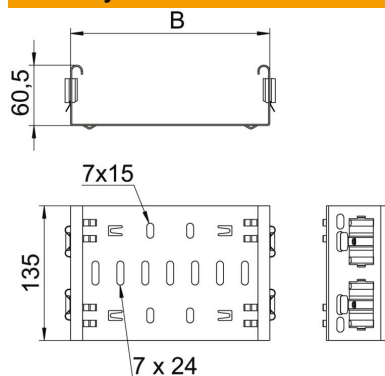

Fasoninių dalių jungtis „Magic“ tiesioginiam ir bevaržčiam fasoninių dalių „Magic“, kurių šoninis aukštis siekia 60 mm, sujungimui.

Fasoninių dalių jungtyje yra keturi gnybtai ir, jeigu prietaisai įrengti tik iš vienos pusės, tiesioginiam sujungimui su nupjautu kabelių loveliu galima naudoti tik du gnybtus. Nupjautam kabelių loveliui su fasonine dalimi sujungti dar reikalingas išilginio sujungimo komplektas „Magic“.

### Pagrindiniai duomenys

Prekės numeris	6065718
Tipas	FVM 640 DD
1 pavadinimas	Tiesus sujungimas
2 pavadinimas	su greitu sujungimu
Gamintojas	OBO
Dydis	60x400
Medžiaga	Plienas
Paviršius	cinkuotas juostiniu būdu, cinkas / aliuminis, „Double Dip“
Paviršiaus standartas	DIN EN 10346
Mažiausias pardavimo vienetas	1
Kiekio vienetas	Vienetas
Svoris	69,4 kg
Svorio vienetas	kg/100 vnt.

# Techniniu duomeniu lapas

Tvirtinimo detalės jungtis „Magic“ DD

Prekės numeris: 6065718

## Matmenys

Ilgis	135 mm
Plotis	400 mm
Plotis	14 in
Aukštis	60 mm
Aukštis	2 in
Skardos storis	1,25 mm
Matmuo B	400 mm