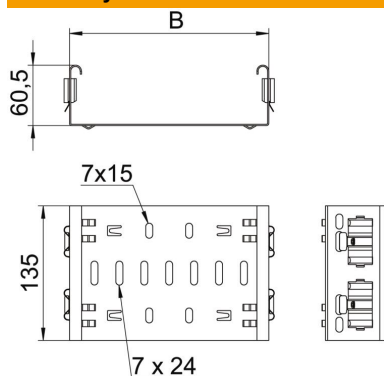

Techniniu duomeniu lapas

Tvirtinimo detalės jungtis „Magic“ DD

Prekės numeris: 6065720

Fasoninių dalių jungtis „Magic“ tiesioginiam ir bevaržčiam fasoninių dalių „Magic“, kurių šoninis aukštis siekia 60 mm, sujungimui.

Fasoninių dalių jungtyje yra keturi gnybtai ir, jeigu prietaisai įrengti tik iš vienos pusės, tiesioginiam sujungimui su nupjautu kabelių loveliu galima naudoti tik du gnybtus. Nupjautam kabelių loveliui su fasonine dalimi sujungti dar reikalingas išilginio sujungimo komplektas „Magic“.

Detalės sujungiklis suderinamas su kabelinių lovelių tipais MKSM, MKSMU, SKSM ir SKSMU.

St Plienas

DD cinkuotas juostiniu būdu, cinkas / aliuminis, „Double Dip“

Pagrindiniai duomenys

Prekės numeris	6065720
Tipas	FVM 650 DD
1 pavadinimas	Tiesus sujungimas
2 pavadinimas	su greitu sujungimu
Gamintojas	OBO
Dydis	60x500
Medžiaga	Plienas
Paviršius	cinkuotas juostiniu būdu, cinkas / aliuminis, „Double Dip“
Paviršiaus standartas	DIN EN 10346
Mažiausias pardavimo vienetas	1
Kiekio vienetas	Vienetas
Svoris	82 kg
Svorio vienetas	kg/100 vnt.

Techniniu duomenu lapas

Tvirtinimo detalės jungtis „Magic“ DD

Prekės numeris: 6065720

Matmenys

Ilgis	135 mm
Plotis	500 mm
Aukštis	60 mm
Aukštis	2 in
Skardos storis	1,25 mm
Matmuo B	500 mm

Techniniai duomenys