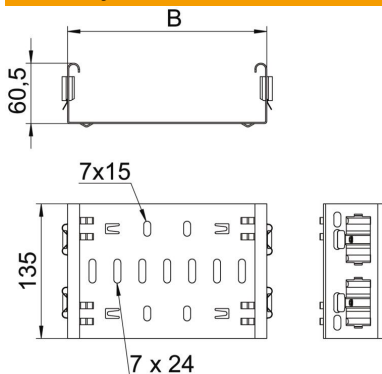

## Tvirtinimo detalės jungtis „Magic“ DD

Prekės numeris: 6065722

Fasoninių dalių jungtis „Magic“ tiesioginiam ir bevaržčiam fasoninių dalių „Magic“, kurių šoninis aukštis siekia 60 mm, sujungimui.

Fasoninių dalių jungtyje yra keturi gnybtai ir, jeigu prietaisai įrengti tik iš vienos pusės, tiesioginiam sujungimui su nupjautu kabelių loveliu galima naudoti tik du gnybtus. Nupjautam kabelių loveliui su fasonine dalimi sujungti dar reikalingas išilginio sujungimo kompleksas „Magic“.

### Pagrindiniai duomenys

Prekės numeris	6065722
Tipas	FVM 660 DD
1 pavadinimas	Tiesus sujungimas
2 pavadinimas	su greitu sujungimu
Gamintojas	OBO
Dydis	60x600
Medžiaga	Plienas
Paviršius	cinkuotas juostiniu būdu, cinkas / aliuminis, „Double Dip“
Paviršiaus standartas	DIN EN 10346
Mažiausias pardavimo vienetas	1
Kiekio vienetas	Vienetas
Svoris	94,6 kg
Svorio vienetas	kg/100 vnt.

### Matmenys

Ilgis	135 mm
Plotis	600 mm
Aukštis	60 mm
Aukštis	2 in
Skardos storis	1,25 mm
Matmuo B	600 mm