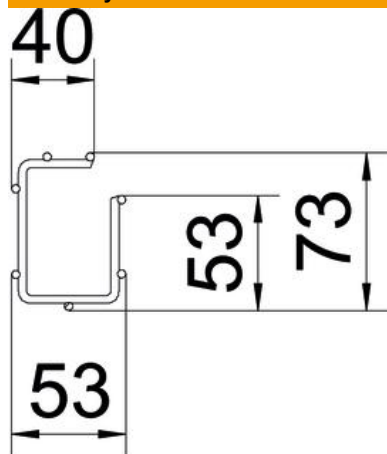

Techniniu duomeniu lapas

G vielinis lovelis „Magic®“ 75 A2

Prekės numeris: 6005553

G formos vielinis lovelis iš taškiniu būdu suvirintos plieninės vielos, įvairių šonų aukščių ir pločių. Tiesioginis montavimas ant sienos arba prie lubų. Skirtingų sistemų tipų apkrovos informaciją galima gauti pagal atskirą užklausą.

Magnetinio lauko slopinimas dėl ekranuojančio poveikio 15 dB.

A2 Plienas, nerūdijantis, 1.4301

2B šviesus, apdirbtas

Pagrindiniai duomenys

Prekės numeris	6005553
1 pavadinimas	G vielinis lovelis Magic
Gamintojas	OBO
Dydis	75x50x3000
Medžiaga	Plienas, nerūdijantis, 1.4301
Paviršius	šviesus, apdirbtas
Paviršiaus standartas	
Mažiausias pardavimo vienetas	3
Kiekio vienetas	Metras
Svoris	79,467 kg
Svorio vienetas	kg/100 m

Techniniu duomenu lapas

G vielinis lovelis „Magic®“ 75 A2

Prekės numeris: 6005553

Matmenys

Ilgis	3 000 mm
Plotis	50 mm
Plotis	1,97 in
Aukštis	75 mm
Aukštis	2,95 in
Matmuo A	53 mm
Matmuo B	53 mm
Matmuo C	38 mm
Matmuo H	73 mm

Techniniu duomenų lapas

G vielinis lovelis „Magic®“ 75 A2

Prekės numeris: 6005553

Techniniai duomenys

Sujungimo elemento konstrukcija	integuotas sujungimo elementas
Montavimo sistemos tvirtinimo būdas	Lubos Siena
Opprettholdelse av funksjon	ne
Integuota pertvara	be
Naudingasis skerspjūvis	22 cm ²
Naudingasis skerspjūvis	2200 mm ²
Profilio forma	G forma
Nerūdijantis plienas, beicuotas	taip
Bevaržčiai sujungimo elementai	taip
Sutvirtinta konstrukcija	ne
Apkrovos bandomasis tipas pagal IEC 61537	II tipas
Kabelių sistemos sujungiklio rūšis	Fiksatorius