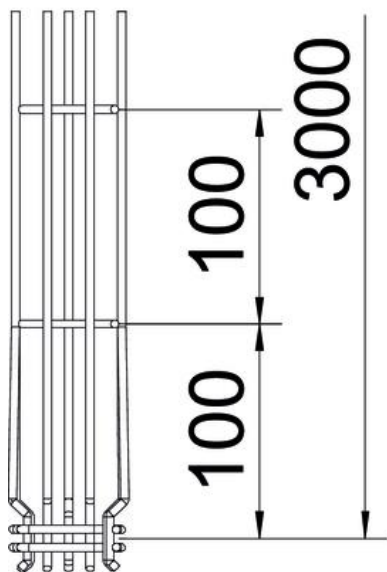

Techniniu duomeniu lapas

G vielinis lovelis „Magic®“ 75 A2

Prekės numeris: 6005553

G formos vielinis lovelis iš taškiniu būdu suvirintos plieninės vielos, įvairių šonų aukščių ir pločių. Tiesioginis montavimas ant sienos arba prie lubų. Skirtingų sistemų tipų apkrovos informaciją galima gauti pagal atskirą užklausą.

Magnetinio lauko slopinimas dėl ekranuojančio poveikio 15 dB.

A2 Plienas, nerūdijantis, 1.4301

2B šviesus, apdirbtas

Pagrindiniai duomenys

Prekės numeris	6005553
1 pavadinimas	G vielinis lovelis Magic
Gamintojas	OBO
Dydis	75x50x3000
Medžiaga	Plienas, nerūdijantis, 1.4301
Paviršius	šviesus, apdirbtas
Paviršiaus standartas	
Mažiausias pardavimo vienetas	3
Kiekio vienetas	Metras
Svoris	79,467 kg
Svorio vienetas	kg/100 m

Techniniu duomenu lapas

G vielinis lovelis „Magic®“ 75 A2

Prekės numeris: 6005553

Matmenys

Ilgis	3 000 mm
Plotis	50 mm
Plotis	1,97 in
Aukštis	75 mm
Aukštis	2,95 in
Matmuo A	53 mm
Matmuo B	53 mm
Matmuo C	38 mm
Matmuo H	73 mm

Techniniu duomenų lapas

G vielinis lovelis „Magic®“ 75 A2

Prekės numeris: 6005553

Techniniai duomenys

Sujungimo elemento konstrukcija	integuotas sujungimo elementas
Montavimo sistemos tvirtinimo būdas	Lubos Siena
Opprettholdelse av funksjon	ne
Integuota pertvara	be
Naudingasis skerspjūvis	22 cm ²
Naudingasis skerspjūvis	2200 mm ²
Profilio forma	G forma
Nerūdijantis plienas, beicuotas	taip
Bevaržčiai sujungimo elementai	taip
Sutvirtinta konstrukcija	ne
Apkrovos bandomasis tipas pagal IEC 61537	II tipas
Kabelių sistemos sujungiklio rūšis	Fiksatorius