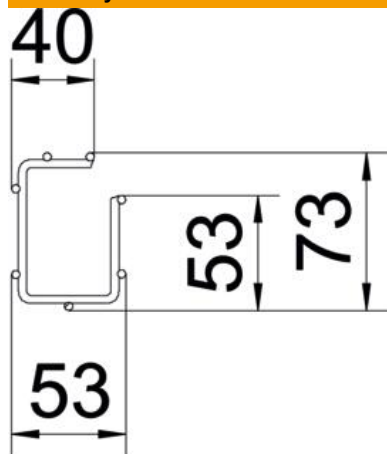

## G vielinis lovelis „Magic®“ 75 G

Prekės numeris: 6005538

G formos vielinis lovelis iš taškiniu būdu suvirintos plieninės vielos, įvairių šonų aukščių ir pločių. Tiesioginis montavimas ant sienos arba prie lubų. Skirtingų sistemų tipų apkrovos informaciją galima gauti pagal atskirą užklausą.

### Pagrindiniai duomenys

Prekės numeris	6005538
Tipas	G-GRM 75 50 G
1 pavadinimas	G vielinis lovelis Magic
Gamintojas	OBO
Dydis	75x50x3000
Medžiaga	Plienas
Paviršius	galvaniškai cinkuotas
Paviršiaus standartas	EN ISO 19598 / EN ISO 4042
Mažiausias pardavimo vienetas	3
Kiekio vienetas	Metras
Svoris	79,867 kg
Svorio vienetas	kg/100 m

# Techniniu duomenu lapas

G vielinis lovelis „Magic®“ 75 G

Prekės numeris: 6005538

## Matmenys

Ilgis	3 000 mm
Plotis	50 mm
Plotis	1,97 in
Aukštis	75 mm
Aukštis	2,95 in
Matmuo A	53 mm
Matmuo B	53 mm
Matmuo C	38 mm
Matmuo H	73 mm