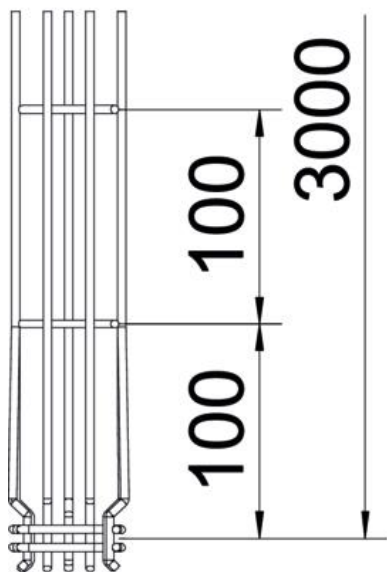

### Pagrindiniai duomenys

Prekės numeris	6005538
Tipas	G-GRM 75 50 G
1 pavadinimas	G vielinis lovelis Magic
Gamintojas	OBO
Dydis	75x50x3000
Medžiaga	Plienas
Paviršius	galvaniškai cinkuotas
Paviršiaus standartas	EN ISO 19598 / EN ISO 4042
Mažiausias pardavimo vienetas	3
Kiekio vienetas	Metras
Svoris	79,867 kg
Svorio vienetas	kg/100 m

# Techniniu duomenu lapas

G vielinis lovelis „Magic®“ 75 G

Prekės numeris: 6005538

## Matmenys

Ilgis	3 000 mm
Plotis	50 mm
Plotis	1,97 in
Aukštis	75 mm
Aukštis	2,95 in
Matmuo A	53 mm
Matmuo B	53 mm
Matmuo C	38 mm
Matmuo H	73 mm

## Techniniai duomenys

Sujungimo elemento konstrukcija	integuotas sujungimo elementas
Montavimo sistemos tvirtinimo būdas	Lubos Siena
Opprettholdelse av funksjon	taip
Integuota pertvara	be
Naudingasis skerspjūvis	22 cm <sup>2</sup>
Naudingasis skerspjūvis	2200 mm <sup>2</sup>
Profilio forma	G forma
Nerūdijantis plienas, beicuotas	ne
Bevaržčiai sujungimo elementai	taip
Sutvirtinta konstrukcija	ne
Apkrovos bandomasis tipas pagal IEC 61537	II tipas
Kabelių sistemos sujungiklio rūšis	Fiksatorius