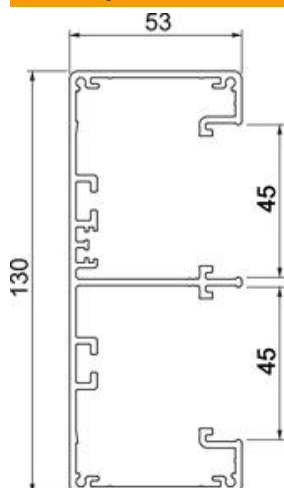

Techniniu duomenu lapas

Instaliacinis prietaisų kanalas „Rapid 45-2“, kanalo plotis 130, kanalo aukštis 53
Prekės numeris: 6112503

Aluminio prietaisų instaliacinis kanalas, sudarytas iš apatinės ir viršutinės dalies. Apatinioji dalis yra be kiaurymių dugne.

Pastaba.

Naudojant anoduotus prietaisų instaliacinius kanalus ir fasonines dalis iš aliuminio, negalima išvengti nedidelių spalvinių niuansų skirtumų, kuriuos sukelia medžiagos bei metodo sąlygota leistina sklaida (pagal DIN 17 611). Įmontuojamusius prietaisus, kurių dydis yra 45 mm, galima tiesiog įspausti ir užfiksuoti. Naudojant PC/ABS dengiamąsias fasonines dalis, dėl skirtingų medžiagų gali nežymiai skirtis spalviniai tonai.

Alu Aliuminis

EL anoduotas

Pagrindiniai duomenys

Prekės numeris	6112503
Tipas	GA-53130EL
1 pavadinimas	Rozetinis kanalas
2 pavadinimas	Rapid 45-2 2-jų skyrių Alu
Gamintojas	OBO
Dydis	53x130x2000
Medžiaga	Aliuminis
Paviršius	anoduotas
Paviršiaus standartas	
Mažiausias pardavimo vienetas	2
Kiekio vienetas	Metras
Svoris	326,5 kg
Svorio vienetas	kg/100 m

Techniniu duomeniu lapas

Instaliacinis prietaisų kanalas „Rapid 45-2“, kanalo plotis 130, kanalo aukštis 53
Prekės numeris: 6112503

Matmenys

Ilgis	2 000 mm
Plotis	130 mm
Aukštis	53 mm

Techniniai duomenys

Viršutinių dalių skaičius	2
Istatomų skiriamųjų sienelių skaičius	2
Galinės sienelės konstrukcija (vidinė pusė)	ištisinis C profilis
stačiakampė konstrukcija	taip
Be halogenų	taip
Kabelio laikiklis	ne
Kanalo jungtis	ne
Viršutinių dalių montavimo būdas	viduje esantis
Montažinis pagrindo perforavimas	ne
Naudingasis skerspjūvis	4900 mm ²
Dangtis yra komplekte	taip
Viršutinės dalies plotis	45 mm
Viršutinės dalies plotis 2	45 mm
Apsaugos rūšis	IP30
Apsauginė plėvelė	taip
Saugos laipsnis IK kodas	IK10
Simetriškas	taip
Maks. naudojimo temperatūros diapazonas	60 °C
Min. naudojimo temperatūros diapazonas	-15 °C