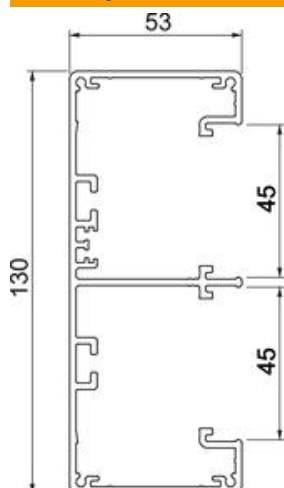

## Pagrindiniai duomenys

Prekės numeris	6112500
Tipas	GA-53130RW
1 pavadinimas	Rozetinis kanalas
2 pavadinimas	Rapid 45-2 2-jų skyrių Alu
Gamintojas	OBO
Dydis	53x130x2000
Spalva	baltas; RAL 9010
Medžiaga	Aliuminis
Mažiausias pardavimo vienetas	2
Kiekio vienetas	Metras
Svoris	326,5 kg
Svorio vienetas	kg/100 m

# Techniniu duomeniu lapas

Instaliacinis prietaisų kanalas „Rapid 45-2“, kanalo plotis 130, kanalo aukštis 53  
Prekės numeris: 6112500

## Matmenys

Ilgis	2 000 mm
Plotis	130 mm
Aukštis	53 mm

## Techniniai duomenys

Viršutinių dalių skaičius	2
Istatomų skiriamųjų sienelių skaičius	2
Galinės sienelės konstrukcija (vidinė pusė)	ištisinis C profilis
stačiakampė konstrukcija	taip
Be halogenų	taip
Kabelio laikiklis	ne
Kanalo jungtis	ne
Viršutinių dalių montavimo būdas	viduje esantis
Montažinis pagrindo perforavimas	ne
Naudingasis skerspjūvis	4900 mm <sup>2</sup>
Dangtis yra komplekte	taip
Viršutinės dalies plotis	45 mm
Viršutinės dalies plotis 2	45 mm
Apsaugos rūšis	IP30
Apsauginė plėvelė	taip
Saugos laipsnis IK kodas	IK10
Simetriškas	taip
Maks. naudojimo temperatūros diapazonas	60 °C
Min. naudojimo temperatūros diapazonas	-15 °C