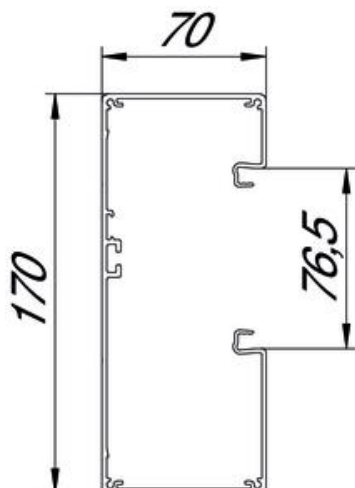

## Pagrindiniai duomenys

Prekės numeris	6279400
Tipas	GA-A70170RW
1 pavadinimas	Rozetinis kanalas
2 pavadinimas	asimetriškas
Gamintojas	OBO
Dydis	70x170x2000
Spalva	baltas; RAL 9010
Medžiaga	Aliuminis
Mažiausias pardavimo vienetas	2
Kiekio vienetas	Metras
Svoris	262,9 kg
Svorio vienetas	kg/100 m

# Techniniu duomenu lapas

Instaliacinis prietaisų kanalas „Rapid 80“, kanalo plotis 170, kanalo aukštis 70, asimetriškas  
Prekės numeris: 6279400

## Matmenys

Ilgis	2 000 mm
Plotis	170 mm
Aukštis	70 mm

## Techniniai duomenys

Viršutinių dalių skaičius	1
Įstatomų skiriamųjų sienelių skaičius	1
Galinės sienelės konstrukcija (vidinė pusė)	ištisinis C profilis
stačiakampė konstrukcija	taip
Perforuota apačia	be pagrindo perforavimo
Be halogenų	taip
Kabelio laikiklis	ne
Kanalo jungtis	ne
Viršutinių dalių montavimo būdas	viduje esantis
Montažinis pagrindo perforavimas	ne
Naudingasis skerspjūvis	8620 mm <sup>2</sup>
Dangtis yra komplekte	ne
Viršutinės dalies plotis	76,5 mm
Apsaugos rūšis	IP30
Apsauginė plėvelė	taip
Saugos laipsnis IK kodas	IK10
Simetriškas	ne
Maks. naudojimo temperatūros diapazonas	60 °C
Min. naudojimo temperatūros diapazonas	-25 °C