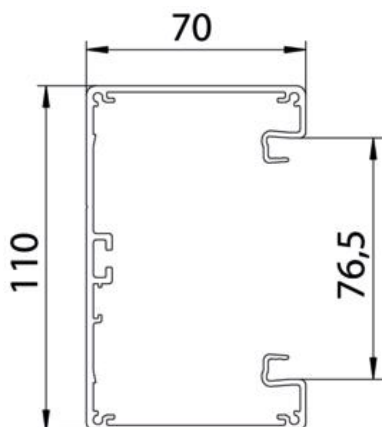

Alu Aliuminis

EL anoduotas

Pagrindiniai duomenys

Prekės numeris	6279203
Tipas	GA-S70110EL
1 pavadinimas	Rozetinis kanalas
2 pavadinimas	simetriškas
Gamintojas	OBO
Dydis	70x110x2000
Medžiaga	Aliuminis
Paviršius	anoduotas
Paviršiaus standartas	
Mažiausias pardavimo vienetas	2
Kiekio vienetas	Metras
Svoris	198,2 kg
Svorio vienetas	kg/100 m

Techniniu duomeniu lapas

Prietaisų instaliacinis kanalas „Rapid 80“, kanalo plotis 110, kanalo aukštis 70, simetriškas
Prekės numeris: 6279203

Matmenys

Ilgis	2 000 mm
Plotis	110 mm
Aukštis	70 mm

Techniniai duomenys

Viršutinių dalių skaičius	1
Istatomų skiriamųjų sienelių skaičius	1
Galinės sienelės konstrukcija (vidinė pusė)	ištisinis C profilis
stačiakampė konstrukcija	taip
Perforuota apačia	be pagrindo perforavimo
Be halogenų	taip
Kabelio laikiklis	ne
Kanalo jungtis	ne
Viršutinių dalių montavimo būdas	viduje esantis
Montažinis pagrindo perforavimas	ne
Naudingasis skerspjūvis	4715 mm ²
Dangtis yra komplekte	ne
Viršutinės dalies plotis	76,5 mm
Apsaugos rūšis	IP30
Apsauginė plėvelė	taip
Saugos laipsnis IK kodas	IK10
Simetriškas	taip
Maks. naudojimo temperatūros diapazonas	60 °C
Min. naudojimo temperatūros diapazonas	-25 °C