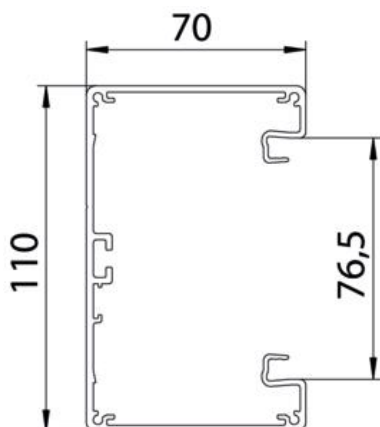

Alu Aliuminis

Pagrindiniai duomenys

Prekės numeris	6279200
Tipas	GA-S70110RW
1 pavadinimas	Rozetinis kanalas
2 pavadinimas	simetriškas
Gamintojas	OBO
Dydis	70x110x2000
Spalva	baltas; RAL 9010
Medžiaga	Aliuminis
Mažiausias pardavimo vienetas	2
Kiekio vienetas	Metras
Svoris	198,2 kg
Svorio vienetas	kg/100 m

Techniniu duomeniu lapas

Prietaisų instaliacinis kanalas „Rapid 80“, kanalo plotis 110, kanalo aukštis 70, simetriškas
Prekės numeris: 6279200

Matmenys

Ilgis	2 000 mm
Plotis	110 mm
Aukštis	70 mm

Techniniai duomenys

Viršutinių dalių skaičius	1
Istatomų skiriamųjų sienelių skaičius	1
Galinės sienelės konstrukcija (vidinė pusė)	ištisinis C profilis
stačiakampė konstrukcija	taip
Perforuota apačia	be pagrindo perforavimo
Be halogenų	taip
Kabelio laikiklis	ne
Kanalo jungtis	ne
Viršutinių dalių montavimo būdas	viduje esantis
Montažinis pagrindo perforavimas	ne
Naudingasis skerspjūvis	4715 mm ²
Dangtis yra komplekte	ne
Viršutinės dalies plotis	76,5 mm
Apsaugos rūšis	IP30
Apsauginė plėvelė	taip
Saugos laipsnis IK kodas	IK10
Simetriškas	taip
Maks. naudojimo temperatūros diapazonas	60 °C
Min. naudojimo temperatūros diapazonas	-25 °C