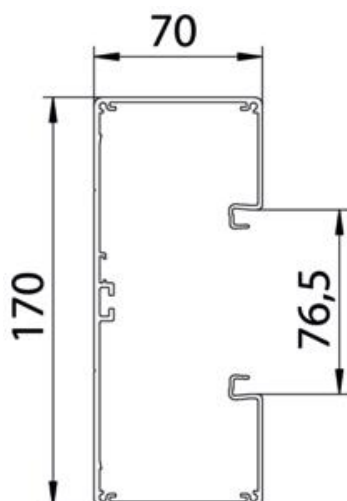

Alu Aliuminis

EL anoduotas

Pagrindiniai duomenys

Prekės numeris	6279103
Tipas	GA-S70170EL
1 pavadinimas	Rozetinis kanalas
2 pavadinimas	simetriškas
Gamintojas	OBO
Dydis	70x170x2000
Medžiaga	Aliuminis
Paviršius	anoduotas
Paviršiaus standartas	
Mažiausias pardavimo vienetas	2
Kiekio vienetas	Metras
Svoris	262,9 kg
Svorio vienetas	kg/100 m

Techniniu duomeniu lapas

Instaliacinis prietaisų kanalas „Rapid 80“, kanalo plotis 170, kanalo aukštis 70, simetriškas
Prekės numeris: 6279103

Matmenys

Ilgis	2 000 mm
Plotis	170 mm
Aukštis	70 mm

Techniniai duomenys

Viršutinių dalių skaičius	1
Įstatomų skiriamųjų sienelių skaičius	1
Galinės sienelės konstrukcija (vidinė pusė)	ištisinis C profilis
stačiakampė konstrukcija	taip
Perforuota apačia	be pagrindo perforavimo
Be halogenų	taip
Kabelio laikiklis	ne
Kanalo jungtis	ne
Viršutinių dalių montavimo būdas	viduje esantis
Montažinis pagrindo perforavimas	ne
Naudingasis skerspjūvis	8620 mm ²
Dangtis yra komplekte	ne
Viršutinės dalies plotis	76,5 mm
Apsaugos rūšis	IP30
Apsauginė plėvelė	taip
Saugos laipsnis IK kodas	IK10
Simetriškas	taip
Maks. naudojimo temperatūros diapazonas	60 °C
Min. naudojimo temperatūros diapazonas	-25 °C