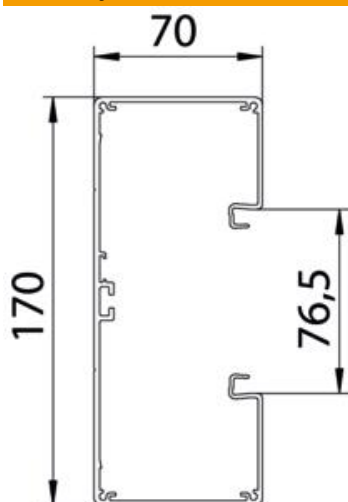

Alu Aliuminis

Pagrindiniai duomenys

Prekės numeris	6279100
Tipas	GA-S70170RW
1 pavadinimas	Rozetinis kanalas
2 pavadinimas	simetriškas
Gamintojas	OBO
Dydis	70x170x2000
Spalva	baltas; RAL 9010
Medžiaga	Aliuminis
Mažiausias pardavimo vienetas	2
Kiekio vienetas	Metras
Svoris	262,9 kg
Svorio vienetas	kg/100 m

Techniniu duomeniu lapas

Instaliacinis prietaisų kanalas „Rapid 80“, kanalo plotis 170, kanalo aukštis 70, simetriškas
Prekės numeris: 6279100

Matmenys

Ilgis	2 000 mm
Plotis	170 mm
Aukštis	70 mm

Techniniai duomenys

Viršutinių dalių skaičius	1
Istatomų skiriamųjų sienelių skaičius	1
Galinės sienelės konstrukcija (vidinė pusė)	ištisinis C profilis
stačiakampė konstrukcija	taip
Perforuota apačia	be pagrindo perforavimo
Be halogenų	taip
Kabelio laikiklis	ne
Kanalo jungtis	ne
Viršutinių dalių montavimo būdas	viduje esantis
Montažinis pagrindo perforavimas	ne
Naudingasis skerspjūvis	8620 mm ²
Dangtis yra komplekte	ne
Viršutinės dalies plotis	76,5 mm
Apsaugos rūšis	IP30
Apsauginė plėvelė	taip
Saugos laipsnis IK kodas	IK10
Simetriškas	taip
Maks. naudojimo temperatūros diapazonas	60 °C
Min. naudojimo temperatūros diapazonas	-25 °C