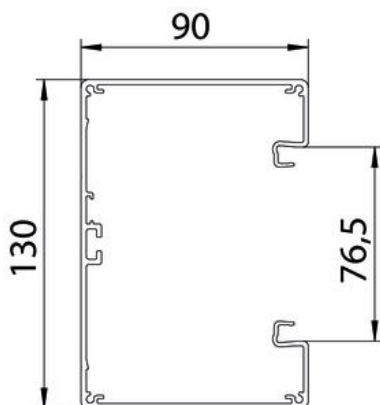

Alu Aliuminis

EL anoduotas

Pagrindiniai duomenys

Prekės numeris	6276903
Tipas	GA-S90130EL
1 pavadinimas	Rozetinis kanalas
2 pavadinimas	simetriškas
Gamintojas	OBO
Dydis	90x130x2000
Medžiaga	Aliuminis
Paviršius	anoduotas
Paviršiaus standartas	
Mažiausias pardavimo vienetas	2
Kiekio vienetas	Metras
Svoris	241,3 kg
Svorio vienetas	kg/100 m

Techniniu duomenu lapas

Prietaisų instaliacinis kanalas „Rapid 80“, kanalo plotis 130, kanalo aukštis 90, simetriškas
Prekės numeris: 6276903

Matmenys

Ilgis	2 000 mm
Plotis	130 mm
Aukštis	90 mm

Techniniai duomenys

Viršutinių dalių skaičius	1
Istatomų skiriamųjų sienelių skaičius	1
Galinės sienelės konstrukcija (vidinė pusė)	ištisinis C profilis
stačiakampė konstrukcija	taip
Perforuota apačia	be pagrindo perforavimo
Be halogenų	taip
Kabelio laikiklis	ne
Kanalo jungtis	ne
Viršutinių dalių montavimo būdas	viduje esantis
Montažinis pagrindo perforavimas	ne
Naudingasis skerspjūvis	6480 mm ²
Dangtis yra komplekte	ne
Viršutinės dalies plotis	76,5 mm
Apsaugos rūšis	IP30
Apsauginė plėvelė	taip
Saugos laipsnis IK kodas	IK10
Simetriškas	taip
Maks. naudojimo temperatūros diapazonas	60 °C
Min. naudojimo temperatūros diapazonas	-25 °C