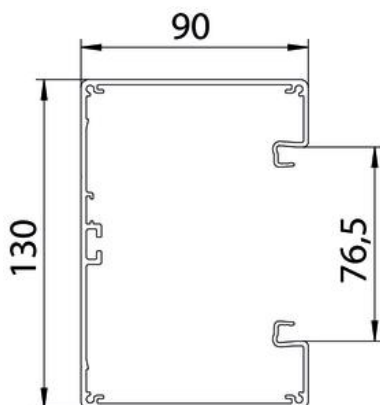

Alu Aliuminis

Pagrindiniai duomenys

Prekės numeris	6276900
Tipas	GA-S90130RW
1 pavadinimas	Rozetinis kanalas
2 pavadinimas	simetriškas
Gamintojas	OBO
Dydis	90x130x2000
Spalva	baltas; RAL 9010
Medžiaga	Aliuminis
Mažiausias pardavimo vienetas	2
Kiekio vienetas	Metras
Svoris	241,3 kg
Svorio vienetas	kg/100 m

Techniniu duomenu lapas

Prietaisų instaliacinis kanalas „Rapid 80“, kanalo plotis 130, kanalo aukštis 90, simetriškas
Prekės numeris: 6276900

Matmenys

Ilgis	2 000 mm
Plotis	130 mm
Aukštis	90 mm

Techniniai duomenys

Viršutinių dalių skaičius	1
Istatomų skiriamųjų sienelių skaičius	1
Galinės sienelės konstrukcija (vidinė pusė)	ištisinis C profilis
stačiakampė konstrukcija	taip
Perforuota apačia	be pagrindo perforavimo
Be halogenų	taip
Kabelio laikiklis	ne
Kanalo jungtis	ne
Viršutinių dalių montavimo būdas	viduje esantis
Montažinis pagrindo perforavimas	ne
Naudingasis skerspjūvis	6480 mm ²
Dangtis yra komplekte	ne
Viršutinės dalies plotis	76,5 mm
Apsaugos rūšis	IP30
Apsauginė plėvelė	taip
Saugos laipsnis IK kodas	IK10
Simetriškas	taip
Maks. naudojimo temperatūros diapazonas	60 °C
Min. naudojimo temperatūros diapazonas	-25 °C