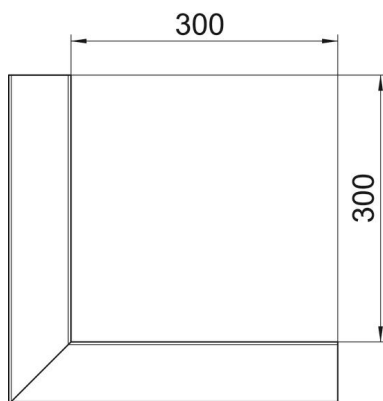

Alu Aliuminis

EL anoduotas

Pagrindiniai duomenys

Prekės numeris	6279213
Tipas	GA-SA70110EL
1 pavadinimas	Išorinis kampas
2 pavadinimas	simetriškas
Gamintojas	OBO
Dydis	70x110x300
Medžiaga	Aliuminis
Paviršius	anoduotas
Paviršiaus standartas	
Mažiausias pardavimo vienetas	1
Kiekio vienetas	Vienetas
Svoris	159,4 kg
Svorio vienetas	kg/100 vnt.

Techniniu duomeniu lapas

Išorinis kampas, simetriškas, skirtas GA-S70110 tipo prietaisų instaliaciniam kanalui „Rapid 80“

Prekės numeris: 6279213

Matmenys

Ilgis	300 mm
Plotis	110 mm
Aukštis	70 mm

Techniniai duomenys

Viršutinių dalių skaičius	1
Išvadas	Apatinė dalis
skirta kanalui, kurio plotis	110 mm
skirta kanalui, kurio aukštis	70 mm
Be halogenų	taip
Kabelio laikiklis	ne
Kanalo jungtis	ne
Viršutinių dalių montavimo būdas	viduje esantis
Montažinis pagrindo perforavimas	ne
Viršutinės dalies plotis	76,5 mm
Apsaugos rūšis	IP30
Apsauginė plėvelė	taip
Saugos laipsnis IK kodas	IK10
Simetriškas	taip
Maks. naudojimo temperatūros diapazonas	60 °C
Min. naudojimo temperatūros diapazonas	-25 °C
Min. kampo zona	90 mm