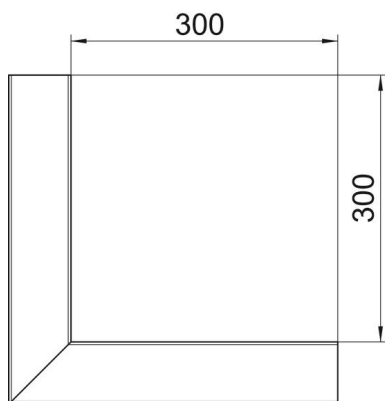

Alu Aliuminis

Pagrindiniai duomenys

Prekės numeris	6279210
Tipas	GA-SA70110RW
1 pavadinimas	Išorinis kampas
2 pavadinimas	simetriškas
Gamintojas	OBO
Dydis	70x110x300
Spalva	baltas; RAL 9010
Medžiaga	Aliuminis
Mažiausias pardavimo vienetas	1
Kiekio vienetas	Vienetas
Svoris	159,4 kg
Svorio vienetas	kg/100 vnt.

Techniniu duomenu lapas

Išorinis kampas, simetriškas, skirtas GA-S70110 tipo prietaisų instaliaciniam kanalui „Rapid 80“

Prekės numeris: 6279210

Matmenys

Ilgis	300 mm
Plotis	110 mm
Aukštis	70 mm

Techniniai duomenys

Viršutinių dalių skaičius	1
Išvadas	Apatinė dalis
skirta kanalui, kurio plotis	110 mm
skirta kanalui, kurio aukštis	70 mm
Be halogenų	taip
Kabelio laikiklis	ne
Kanalo jungtis	ne
Viršutinių dalių montavimo būdas	viduje esantis
Montažinis pagrindo perforavimas	ne
Viršutinės dalies plotis	76,5 mm
Apsaugos rūšis	IP30
Apsauginė plėvelė	taip
Saugos laipsnis IK kodas	IK10
Simetriškas	taip
Maks. naudojimo temperatūros diapazonas	60 °C
Min. naudojimo temperatūros diapazonas	-25 °C
Min. kampo zona	90 mm