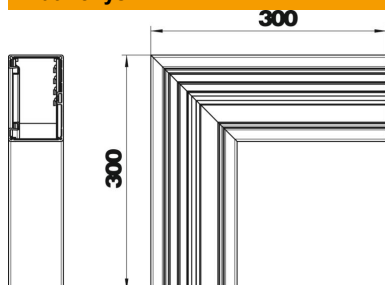

Fasoninių dalių matomi paviršiai padengti plėvele. Dangtį reikia užsisakyti atskirai.

Alu Aliuminis

EL anoduotas

Pagrindiniai duomenys

Prekės numeris	6279223
Tipas	GA-SF70110EL
1 pavadinimas	Plokščias kampas
2 pavadinimas	simetriškas
Gamintojas	OBO
Dydis	70x110x300
Medžiaga	Aliuminis
Paviršius	anoduotas
Paviršiaus standartas	
Mažiausias pardavimo vienetas	1
Kiekio vienetas	Vienetas
Svoris	126,6 kg
Svorio vienetas	kg/100 vnt.

Techniniu duomenu lapas

Plokščias kampas, simetriškas, skirtas GA-S70110 tipo prietaisų instaliaciniam kanalui „Rapid 80“

Prekės numeris: 6279223

Matmenys

Ilgis	300 mm
Plotis	110 mm
Aukštis	70 mm

Techniniai duomenys

Viršutinių dalių skaičius	1
Išvadas	Apatinė dalis
skirta kanalui, kurio plotis	110 mm
skirta kanalui, kurio aukštis	70 mm
Be halogenų	taip
Kabelio laikiklis	ne
Kanalo jungtis	ne
Viršutinių dalių montavimo būdas	viduje esantis
Montažinis pagrindo perforavimas	ne
Viršutinės dalies plotis	76,5 mm
Krypties pakeitimas	Vertikaliai kylantis / besileidžiantis
Apsaugos rūšis	IP30
Apsauginė plėvelė	taip
Saugos laipsnis IK kodas	IK10
Simetriškas	taip
Maks. naudojimo temperatūros diapazonas	60 °C
Min. naudojimo temperatūros diapazonas	-25 °C
Min. kampo zona	90 mm