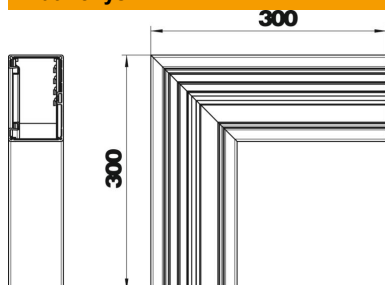

Fasoninių dalių matomi paviršiai padengti plėvele. Dangtį reikia užsisakyti atskirai.

Alu Aliuminis

Pagrindiniai duomenys

Prekės numeris	6279220
Tipas	GA-SF70110RW
1 pavadinimas	Plokščias kampas
2 pavadinimas	simetriškas
Gamintojas	OBO
Dydis	70x110x300
Spalva	baltas; RAL 9010
Medžiaga	Aliuminis
Mažiausias pardavimo vienetas	1
Kiekio vienetas	Vienetas
Svoris	126,6 kg
Svorio vienetas	kg/100 vnt.

Techniniu duomeniu lapas

Plokščias kampas, simetriškas, skirtas GA-S70110 tipo prietaisų instaliaciniam kanalui „Rapid 80“

Prekės numeris: 6279220

Matmenys

Ilgis	300 mm
Plotis	110 mm
Aukštis	70 mm

Techniniai duomenys

Viršutinių dalių skaičius	1
Išvadas	Apatinė dalis
skirta kanalui, kurio plotis	110 mm
skirta kanalui, kurio aukštis	70 mm
Be halogenų	taip
Kabelio laikiklis	ne
Kanalo jungtis	ne
Viršutinių dalių montavimo būdas	viduje esantis
Montažinis pagrindo perforavimas	ne
Viršutinės dalies plotis	76,5 mm
Krypties pakeitimas	Vertikaliai kylantis / besileidžiantis
Apsaugos rūšis	IP30
Apsauginė plėvelė	taip
Saugos laipsnis IK kodas	IK10
Simetriškas	taip
Maks. naudojimo temperatūros diapazonas	60 °C
Min. naudojimo temperatūros diapazonas	-25 °C
Min. kampo zona	90 mm