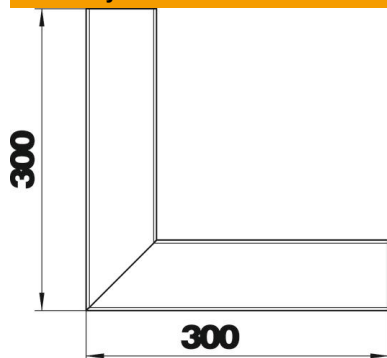

## Pagrindiniai duomenys

Prekės numeris	6279243
Tipas	GA-SI70110EL
1 pavadinimas	Vidinis kampas
2 pavadinimas	simetriškas
Gamintojas	OBO
Dydis	70x110x300
Medžiaga	Aliuminis
Paviršius	anoduotas
Paviršiaus standartas	
Mažiausias pardavimo vienetas	1
Kiekio vienetas	Vienetas
Svoris	137,4 kg
Svorio vienetas	kg/100 vnt.

## Matmenys

Ilgis	300 mm
Plotis	110 mm
Aukštis	70 mm

## Techniniai duomenys

Viršutinių dalių skaičius	1
Išvadas	Apatinė dalis
Forma	simetriškas
Be halogenų	taip
Kabelio laikiklis	ne
Kanalo jungtis	ne
Viršutinių dalių montavimo būdas	viduje esantis
Montažinis pagrindo perforavimas	ne
Viršutinės dalies plotis	76,5 mm
Apsaugos rūšis	IP30
Apsauginė plėvelė	taip
Saugos laipsnis IK kodas	IK10
Maks. naudojimo temperatūros diapazonas	60 °C
Min. naudojimo temperatūros diapazonas	-25 °C
Min. kampo zona	90 mm