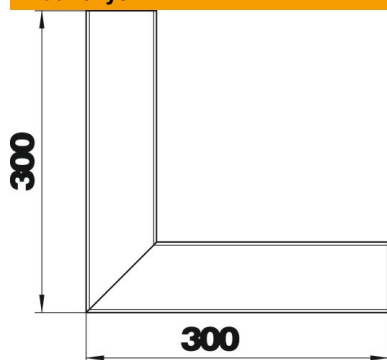

Alu Aliuminis

Pagrindiniai duomenys

Prekės numeris	6279240
Tipas	GA-SI70110RW
1 pavadinimas	Vidinis kampas
2 pavadinimas	simetriškas
Gamintojas	OBO
Dydis	70x110x300
Spalva	baltas; RAL 9010
Medžiaga	Aliuminis
Mažiausias pardavimo vienetas	1
Kiekio vienetas	Vienetas
Svoris	137,4 kg
Svorio vienetas	kg/100 vnt.

Techniniu duomeniu lapas

Vidinis kampas, simetriškas, skirtas GA-S70110 tipo prietaisų instaliaciniam kanalui „Rapid 80“

Prekės numeris: 6279240

Matmenys

Ilgis	300 mm
Plotis	110 mm
Aukštis	70 mm

Techniniai duomenys

Viršutinių dalių skaičius	1
Išvadas	Apatinė dalis
Forma	simetriškas
Be halogenų	taip
Kabelio laikiklis	ne
Kanalo jungtis	ne
Viršutinių dalių montavimo būdas	viduje esantis
Montažinis pagrindo perforavimas	ne
Viršutinės dalies plotis	76,5 mm
Apsaugos rūšis	IP30
Apsauginė plėvelė	taip
Saugos laipsnis IK kodas	IK10
Maks. naudojimo temperatūros diapazonas	60 °C
Min. naudojimo temperatūros diapazonas	-25 °C
Min. kampo zona	90 mm