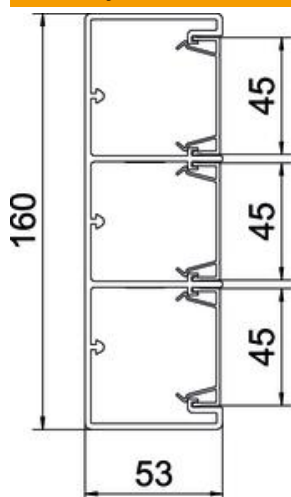

Techniniu duomeniu lapas

Instaliacinis prietaisų kanalas „Rapid 45-2“, kanalo plotis 160, kanalo aukštis 53
Prekės numeris: 6116073

Kanalo viršutinė bei apatinė dalys su pagrindo perforavimu, skirtos montuoti tiesiai prie sienos.
45 mm dydžio įmontuojamuosius prietaisus galima tiesiog įspausti ir užfiksuoti.

PVC Polivinilo chloridas

Pagrindiniai duomenys

Prekės numeris	6116073
Tipas	GEK-K53160-3
1 pavadinimas	Rozetinis kanalas
2 pavadinimas	Rapid 45
Gamintojas	OBO
Dydis	53x160x2000
Spalva	baltas; RAL 9010
Medžiaga	Polivinilchloridas
Mažiausias pardavimo vienetas	8
Kiekio vienetas	Metras
Svoris	210 kg
Svorio vienetas	kg/100 m

Techniniu duomeniu lapas

Instaliacinis prietaisų kanalas „Rapid 45-2“, kanalo plotis 160, kanalo aukštis 53
Prekės numeris: 6116073

Matmenys

Ilgis	2 000 mm
Plotis	160 mm
Aukštis	53 mm

Techniniai duomenys

Viršutinių dalių skaičius	3
Įstatomų skiriamųjų sienelių skaičius	3
Galinės sienelės konstrukcija (vidinė pusė)	kitas ištisinis profilis
stačiakampė konstrukcija	taip
Perforuota apačia	su perforuotu pagrindu
Be halogenų	ne
Kabelio laikiklis	ne
Kanalo jungtis	ne
Viršutinių dalių montavimo būdas	viduje esantis
Montažinis pagrindo perforavimas	taip
Naudingasis skerspjūvis	6480 mm ²
Dangtis yra komplekte	taip
Viršutinės dalies plotis	45 mm
Viršutinės dalies plotis 2	45 mm
Viršutinės dalies plotis 3	45 mm
Apsaugos rūšis	IP30
Apsauginė plėvelė	taip
Saugos laipsnis IK kodas	IK08
Simetriškas	taip
Maks. naudojimo temperatūros diapazonas	60 °C
Min. naudojimo temperatūros diapazonas	-15 °C