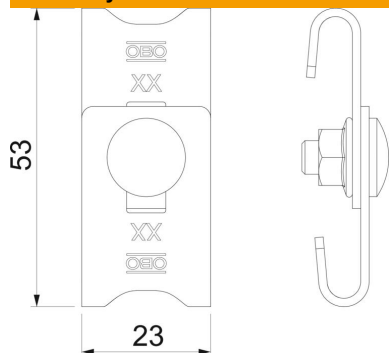

Kampinis sujungiklis, skirtas lovelių iš vielos tinklo alkūniniams elementams gaminti.  
Komplektuojama su FRS M6x12 varžtu ir kombinuotąja veržle.

**A2** Plienas, nerūdijantis, 1.4301

**2B** šviesus, apdirbtas

### Pagrindiniai duomenys

Prekės numeris	6016731
Tipas	GEV 36 A2
1 pavadinimas	Kampinė jungtis
2 pavadinimas	vieliniam loveliui
Gamintojas	OBO
Medžiaga	Plienas, nerūdijantis, 1.4301
Paviršius	šviesus, apdirbtas
Paviršiaus standartas	
Mažiausias pardavimo vienetas	20
Kiekio vienetas	Vienetas
Svoris	3,04 kg
Svorio vienetas	kg/100 vnt.

### Matmenys

Matmenys	42-54 x 23
Ilgis	56 mm
Plotis	23 mm
Aukštis	16 mm
Aukštis	0,63 in

### Techniniai duomenys

Išvadas	Kampinė jungtis
Opprettholdelse av funksjon	ne
Tinka vieliniam loveliui	taip
Tinka kabelinėms kopėčioms	ne
Tinka loveliui kabeliams	ne
Tinka maks. vielinių lovelių vielai	4,9 mm
Tinka min. vielinių lovelių vielai	3,9 mm
Nerūdijantis plienas, beicuotas	ne
Sujungimo būdas	Varžtinė jungtis