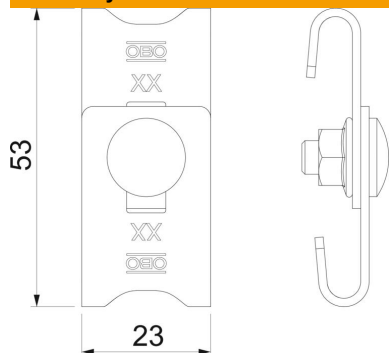

Techniniu duomeniu lapas

Kampinė jungtis FT

Prekės numeris: 6016723

Kampinis sujungiklis, skirtas įvairių kampų lovelių iš vielos tinklo alkūniniams elementams gaminti (alkūnių gamyba montavimo vietoje).
Komplektuojama su FRS M6x12 varžtu ir kombinuotąja veržle.

St Plienas

FT karštai cinkuotas

Pagrindiniai duomenys

| | |
|-------------------------------|--------------------|
| Prekės numeris | 6016723 |
| Tipas | GEV 36 FT |
| 1 pavadinimas | Kampinė jungtis |
| 2 pavadinimas | vieliniam loveliui |
| Gamintojas | OBO |
| Medžiaga | Plienas |
| Paviršius | karštai cinkuotas |
| Paviršiaus standartas | DIN EN ISO 1461 |
| Mažiausias pardavimo vienetas | 20 |
| Kiekio vienetas | Vienetas |
| Svoris | 3,16 kg |
| Svorio vienetas | kg/100 vnt. |

Techniniu duomeniu lapas

Kampinė jungtis FT

Prekės numeris: 6016723

Matmenys

| | |
|----------|------------|
| Matmenys | 42-54 x 23 |
| Ilgis | 56 mm |
| Plotis | 23 mm |
| Aukštis | 16 mm |
| Aukštis | 0,63 in |

Techniniai duomenys

| | |
|-------------------------------------|------------------|
| Išvadas | Kampinė jungtis |
| Opprettholdelse av funksjon | ne |
| Tinka vieliniam loveliui | taip |
| Tinka kabelinėms kopėčioms | ne |
| Tinka loveliui kabeliams | ne |
| Tinka maks. vielinių lovelių vielai | 4,9 mm |
| Tinka min. vielinių lovelių vielai | 3,9 mm |
| Nerūdijantis plienas, beicuotas | ne |
| Sujungimo būdas | Varžtinė jungtis |