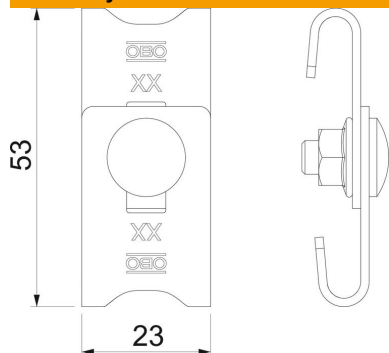

Kampinis sujungiklis, skirtas lovelių iš vielos tinklo alkūniniams elementams gaminti.
Komplektuojama su FRS M6x12 varžtu ir kombinuotąja veržle.

- St** Plienas
- G** galvanizuotas padengus cinku

Pagrindiniai duomenys

Prekės numeris	6016715
Tipas	GEV 36 G
1 pavadinimas	Kampinė jungtis
2 pavadinimas	vieliniam loveliui
Gamintojas	OBO
Medžiaga	Plienas
Paviršius	galvaniškai cinkuotas
Paviršiaus standartas	EN ISO 19598 / EN ISO 4042
Mažiausias pardavimo vienetas	20
Kiekio vienetas	Vienetas
Svoris	3,04 kg
Svorio vienetas	kg/100 vnt.

Techniniu duomenu lapas

Kampinė jungtis G

Prekės numeris: 6016715

Matmenys

Matmenys	42-54 x 23
Ilgis	56 mm
Plotis	23 mm
Plotis	0,91 in
Aukštis	16 mm
Aukštis	0,63 in

Techniniai duomenys

Išvadas	Kampinė jungtis
Opprettholdelse av funksjon	ne
Tinka vieliniam loveliui	taip
Tinka kabelinėms kopėčioms	ne
Tinka loveliui kabeliams	ne
Tinka maks. vielinių lovelių vielai	4,9 mm
Tinka min. vielinių lovelių vielai	3,9 mm
Nerūdijantis plienas, beicuotas	ne
Sujungimo būdas	Varžtinė jungtis