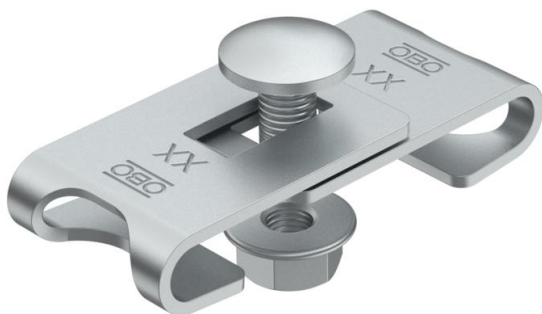

Kampinis sujungiklis, skirtas lovelių iš vielos tinklo alkūniniams elementams gaminti.
Komplektuojama su FRS M6x12 varžtu ir kombinuotąja veržle.

- St** Plienas
- G** galvanizuotas padengus cinku

Pagrindiniai duomenys

Prekės numeris	6016715
Tipas	GEV 36 G
1 pavadinimas	Kampinė jungtis
2 pavadinimas	vieliniam loveliui
Gamintojas	OBO
Medžiaga	Plienas
Paviršius	galvaniškai cinkuotas
Paviršiaus standartas	EN ISO 19598 / EN ISO 4042
Mažiausias pardavimo vienetas	20
Kiekio vienetas	Vienetas
Svoris	3,04 kg
Svorio vienetas	kg/100 vnt.

Techniniu duomenu lapas

Kampinė jungtis G

Prekės numeris: 6016715

Matmenys

Matmenys	42-54 x 23
Ilgis	56 mm
Plotis	23 mm
Plotis	0,91 in
Aukštis	16 mm
Aukštis	0,63 in

Techniniai duomenys

Išvadas	Kampinė jungtis
Opprettholdelse av funksjon	ne
Tinka vieliniam loveliui	taip
Tinka kabelinėms kopėčioms	ne
Tinka loveliui kabeliams	ne
Tinka maks. vielinių lovelių vielai	4,9 mm
Tinka min. vielinių lovelių vielai	3,9 mm
Nerūdijantis plienas, beicuotas	ne
Sujungimo būdas	Varžtinė jungtis