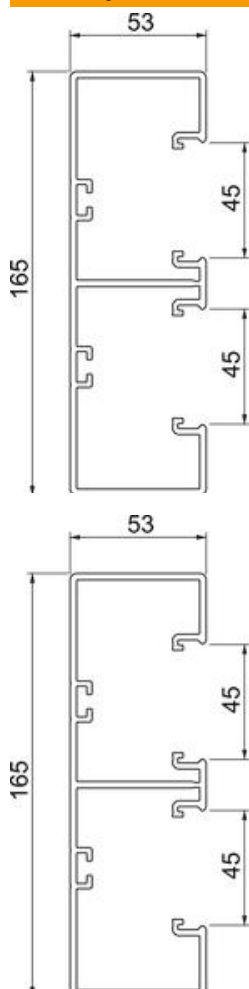

Techniniu duomeniu lapas

Instaliacinis prietaisų kanalas „Rapid 45-2“, kanalo plotis 165, kanalo aukštis 53
Prekės numeris: 6113400

Kanalo viršutinė ir apatinė dalys su kiaurymėmis dugne.

PVC Polivinilo chloridas

Pagrindiniai duomenys

Prekės numeris	6113400
Tipas	GK-53165RW
1 pavadinimas	Rozetinis kanalas
2 pavadinimas	Rapid 45-2 2-jų skyrių
Gamintojas	OBO
Dydis	53x165x2000
Spalva	baltas; RAL 9010
Medžiaga	Polivinilchloridas
Mažiausias pardavimo vienetas	2
Kiekio vienetas	Metras
Svoris	216,25 kg
Svorio vienetas	kg/100 m

Techniniu duomeniu lapas

Instaliacinis prietaisų kanalas „Rapid 45-2“, kanalo plotis 165, kanalo aukštis 53
Prekės numeris: 6113400

Matmenys

Ilgis	2 000 mm
Plotis	165 mm
Aukštis	53 mm

Techniniu duomeniu lapas

Instaliacinis prietaisų kanalas „Rapid 45-2“, kanalo plotis 165, kanalo aukštis 53
Prekės numeris: 6113400

Techniniai duomenys

Viršutinių dalių skaičius	2
Įstatomų skiriamųjų sienelių skaičius	2
Galinės sienelės konstrukcija (vidinė pusė)	ištisinis C profilis
stačiakampė konstrukcija	taip
Perforuota apačia	su perforuotu pagrindu
Be halogenų	ne
Kabelio laikiklis	ne
Kanalo jungtis	ne
Viršutinių dalių montavimo būdas	viduje esantis
Montažinis pagrindo perforavimas	taip
Naudingasis skerspjūvis	7000 mm ²
Dangtis yra komplekte	taip
Viršutinės dalies plotis	45 mm
Viršutinės dalies plotis 2	45 mm
Viršutinės dalies plotis 3	0 mm
Apsaugos rūšis	IP00
Apsauginė plėvelė	taip
Saugos laipsnis IK kodas	IK08
Simetriškas	taip
Maks. naudojimo temperatūros diapazonas	60 °C
Min. naudojimo temperatūros diapazonas	-15 °C