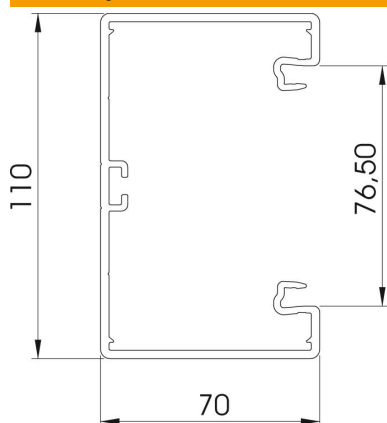

Techniniu duomeniu lapas

Instaliacinis prietaisų kanalas „Rapid 80“, kanalo plotis 110, kanalo aukštis 70
Prekės numeris: 6274301

GK prietaisų instaliacinis kanalas iš bešvinio polivinilchlorido tinkamas montuoti tiesiai prie sienos arba sieninių konsolių. Tvirtinimui naudojamos kiaurymės kanalo dugne. GK prietaisų instaliaciniame kanalo pagrinde yra briaunos, skirtos pertvarai iš plastiko įstatyti. 71GD... serijos prietaisų montажinėse dėžutėse galima instaliuoti visų tipų jungiklius (konstrukcija su atraminiu žiedu ir atramine apkaaba), taip pat „Modul 45“ montuojamuosius prietaisus. Kanalo dangčio anga yra 76,5 mm. kiekvienoje kanalo sekcijos pusėje iš anksto įmontuota sujungimo movų pora. Dangtį reikia užsisakyti atskirai. Dangtį reikia užsisakyti atskirai.

PVC Polivinilo chloridas

Pagrindiniai duomenys

Prekės numeris	6274301
Tipas	GK-70110CW
1 pavadinimas	Rozetinis kanalas
2 pavadinimas	peruotu dugnu
Gamintojas	OBO
Dydis	70x110x2000
Spalva	RAL 9001, kreminė
Medžiaga	Polivinilchloridas
Mažiausias pardavimo vienetas	2
Kiekio vienetas	Metras
Svoris	132 kg
Svorio vienetas	kg/100 m

Techniniu duomeniu lapas

Instaliacinis prietaisų kanalas „Rapid 80“, kanalo plotis 110, kanalo aukštis 70
Prekės numeris: 6274301

Matmenys

Ilgis	2 000 mm
Plotis	110 mm
Aukštis	70 mm

Techniniai duomenys

Viršutinių dalių skaičius	1
Istatomų skiriamųjų sienelių skaičius	1
Galinės sienelės konstrukcija (vidinė pusė)	ištisinis C profilis
stačiakampė konstrukcija	taip
Perforuota apačia	su perforuotu pagrindu
Be halogenų	ne
Kabelio laikiklis	ne
Kanalo jungtis	taip
Viršutinių dalių montavimo būdas	viduje esantis
Montažinis pagrindo perforavimas	taip
Naudingasis skerspjūvis	6400 mm ²
Dangtis yra komplekte	ne
Viršutinės dalies plotis	76,5 mm
Apsaugos rūšis	IP30
Apsauginė plėvelė	taip
Saugos laipsnis IK kodas	IK08
Simetriškas	taip
Maks. naudojimo temperatūros diapazonas	60 °C
Min. naudojimo temperatūros diapazonas	-15 °C