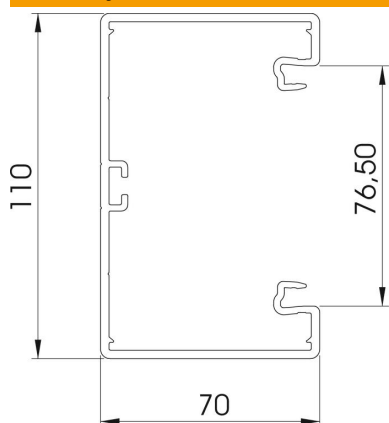

Techniniu duomeniu lapas

Instaliacinis prietaisų kanalas „Rapid 80“, kanalo plotis 110, kanalo aukštis 70
Prekės numeris: 6274306

GK prietaisų instaliacinis kanalas iš bešvinio polivinilchlorido tinkamas montuoti tiesiai prie sienos arba sieninių konsolių. Tvirtinimui naudojamos kiaurymės kanalo dugne. GK prietaisų instaliaciniame kanalo pagrinde yra briaunos, skirtos pertvarai iš plastiko įstatyti. 71GD... serijos prietaisų montажinėse dėžutėse galima instaliuoti visų tipų jungiklius (konstrukcija su atraminiu žiedu ir atramine apkauba), taip pat „Modul 45“ montuojamuosius prietaisus. Kanalo dangčio anga yra 76,5 mm. kiekvienoje kanalo sekcijos pusėje iš anksto įmontuota sujungimo movų pora. Dangtį reikia užsisakyti atskirai. Dangtį reikia užsisakyti atskirai.

PVC Polivinilo chloridas

Pagrindiniai duomenys

Prekės numeris	6274306
Tipas	GK-70110GR
1 pavadinimas	Rozetinis kanalas
2 pavadinimas	peruotu dugnu
Gamintojas	OBO
Dydis	70x110x2000
Spalva	akmens pilkumo; RAL 7030
Medžiaga	Polivinilchloridas
Mažiausias pardavimo vienetas	2
Kiekio vienetas	Metras
Svoris	132 kg
Svorio vienetas	kg/100 m

Techniniu duomenu lapas

Instaliacinis prietaisų kanalas „Rapid 80“, kanalo plotis 110, kanalo aukštis 70
Prekės numeris: 6274306

Matmenys

Ilgis	2 000 mm
Plotis	110 mm
Aukštis	70 mm

Techniniai duomenys

Viršutinių dalių skaičius	1
Istatomų skiriamųjų sienelių skaičius	1
Galinės sienelės konstrukcija (vidinė pusė)	ištisinis C profilis
stačiakampė konstrukcija	taip
Perforuota apačia	su perforuotu pagrindu
Be halogenų	ne
Kabelio laikiklis	ne
Kanalo jungtis	taip
Viršutinių dalių montavimo būdas	viduje esantis
Montažinis pagrindo perforavimas	taip
Naudingasis skerspjūvis	6400 mm ²
Dangtis yra komplekte	ne
Viršutinės dalies plotis	76,5 mm
Apsaugos rūšis	IP30
Apsauginė plėvelė	taip
Saugos laipsnis IK kodas	IK08
Simetriškas	taip
Maks. naudojimo temperatūros diapazonas	60 °C
Min. naudojimo temperatūros diapazonas	-15 °C