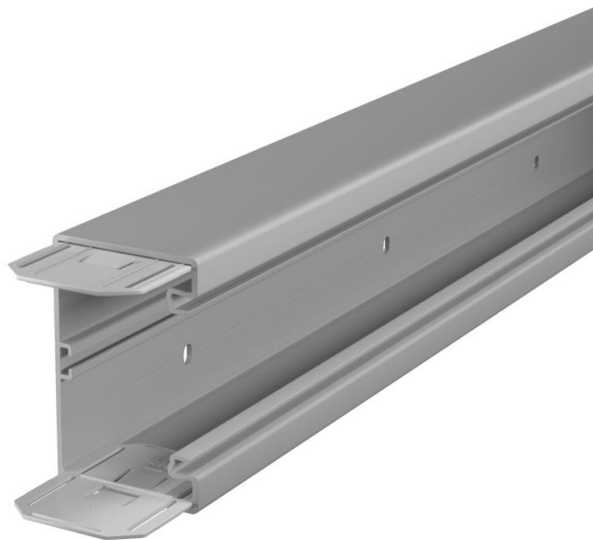

Techniniu duomeniu lapas

Instaliacinis prietaisų kanalas „Rapid 80“, kanalo plotis 110, kanalo aukštis 70
Prekės numeris: 6274306

GK prietaisų instaliacinis kanalas iš bešvinio polivinilchlorido tinkamas montuoti tiesiai prie sienos arba sieninių konsolių. Tvirtinimui naudojamos kiaurymės kanalo dugne. GK prietaisų instaliaciniame kanalo pagrinde yra briaunos, skirtos pertvarai iš plastiko įstatyti. 71GD... serijos prietaisų montажinėse dėžutėse galima instaliuoti visų tipų jungiklius (konstrukcija su atraminiu žiedu ir atramine apkauba), taip pat „Modul 45“ montuojamuosius prietaisus. Kanalo dangčio anga yra 76,5 mm. kiekvienoje kanalo sekcijos pusėje iš anksto įmontuota sujungimo movų pora. Dangtį reikia užsisakyti atskirai. Dangtį reikia užsisakyti atskirai.

PVC Polivinilo chloridas

Pagrindiniai duomenys

Prekės numeris	6274306
Tipas	GK-70110GR
1 pavadinimas	Rozetinis kanalas
2 pavadinimas	peruotu dugnu
Gamintojas	OBO
Dydis	70x110x2000
Spalva	akmens pilkumo; RAL 7030
Medžiaga	Polivinilchloridas
Mažiausias pardavimo vienetas	2
Kiekio vienetas	Metras
Svoris	132 kg
Svorio vienetas	kg/100 m

Techniniu duomenu lapas

Instaliacinis prietaisų kanalas „Rapid 80“, kanalo plotis 110, kanalo aukštis 70
Prekės numeris: 6274306

Matmenys

Ilgis	2 000 mm
Plotis	110 mm
Aukštis	70 mm

Techniniai duomenys

Viršutinių dalių skaičius	1
Istatomų skiriamųjų sienelių skaičius	1
Galinės sienelės konstrukcija (vidinė pusė)	ištisinis C profilis
stačiakampė konstrukcija	taip
Perforuota apačia	su perforuotu pagrindu
Be halogenų	ne
Kabelio laikiklis	ne
Kanalo jungtis	taip
Viršutinių dalių montavimo būdas	viduje esantis
Montažinis pagrindo perforavimas	taip
Naudingasis skerspjūvis	6400 mm ²
Dangtis yra komplekte	ne
Viršutinės dalies plotis	76,5 mm
Apsaugos rūšis	IP30
Apsauginė plėvelė	taip
Saugos laipsnis IK kodas	IK08
Simetriškas	taip
Maks. naudojimo temperatūros diapazonas	60 °C
Min. naudojimo temperatūros diapazonas	-15 °C