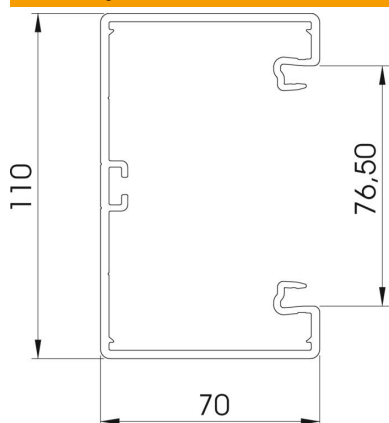

## Pagrindiniai duomenys

Prekės numeris	6274302
Tipas	GK-70110LGR
1 pavadinimas	Rozetinis kanalas
2 pavadinimas	peruotu dugnu
Gamintojas	OBO
Dydis	70x110x2000
Spalva	šviesiai pilka; RAL 7035
Medžiaga	Polivinilchloridas
Mažiausias pardavimo vienetas	2
Kiekio vienetas	Metras
Svoris	132 kg
Svorio vienetas	kg/100 m

# Techniniu duomenu lapas

Instaliacinis prietaisų kanalas „Rapid 80“, kanalo plotis 110, kanalo aukštis 70  
Prekės numeris: 6274302

## Matmenys

Ilgis	2 000 mm
Plotis	110 mm
Aukštis	70 mm

## Techniniai duomenys

Viršutinių dalių skaičius	1
Istatomų skiriamųjų sienelių skaičius	1
Galinės sienelės konstrukcija (vidinė pusė)	ištisinis C profilis
stačiakampė konstrukcija	taip
Perforuota apačia	su perforuotu pagrindu
Be halogenų	ne
Kabelio laikiklis	ne
Kanalo jungtis	taip
Viršutinių dalių montavimo būdas	viduje esantis
Montažinis pagrindo perforavimas	taip
Naudingasis skerspjūvis	6400 mm <sup>2</sup>
Dangtis yra komplekte	ne
Viršutinės dalies plotis	76,5 mm
Apsaugos rūšis	IP30
Apsauginė plėvelė	taip
Saugos laipsnis IK kodas	IK08
Simetriškas	taip
Maks. naudojimo temperatūros diapazonas	60 °C
Min. naudojimo temperatūros diapazonas	-15 °C