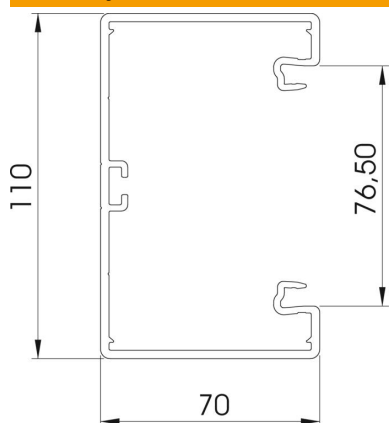

## Pagrindiniai duomenys

Prekės numeris	6274300
Tipas	GK-70110RW
1 pavadinimas	Rozetinis kanalas
2 pavadinimas	peruotu dugnu
Gamintojas	OBO
Dydis	70x110x2000
Spalva	baltas; RAL 9010
Medžiaga	Polivinilchloridas
Mažiausias pardavimo vienetas	2
Kiekio vienetas	Metras
Svoris	132 kg
Svorio vienetas	kg/100 m

# Techniniu duomeniu lapas

Instaliacinis prietaisų kanalas „Rapid 80“, kanalo plotis 110, kanalo aukštis 70  
Prekės numeris: 6274300

## Matmenys

Ilgis	2 000 mm
Plotis	110 mm
Aukštis	70 mm

## Techniniai duomenys

Viršutinių dalių skaičius	1
Istatomų skiriamųjų sienelių skaičius	1
Galinės sienelės konstrukcija (vidinė pusė)	ištisinis C profilis
stačiakampė konstrukcija	taip
Perforuota apačia	su perforuotu pagrindu
Be halogenų	ne
Kabelio laikiklis	ne
Kanalo jungtis	taip
Viršutinių dalių montavimo būdas	viduje esantis
Montažinis pagrindo perforavimas	taip
Naudingasis skerspjūvis	6400 mm <sup>2</sup>
Dangtis yra komplekte	ne
Viršutinės dalies plotis	76,5 mm
Apsaugos rūšis	IP30
Apsauginė plėvelė	taip
Saugos laipsnis IK kodas	IK08
Simetriškas	taip
Maks. naudojimo temperatūros diapazonas	60 °C
Min. naudojimo temperatūros diapazonas	-15 °C