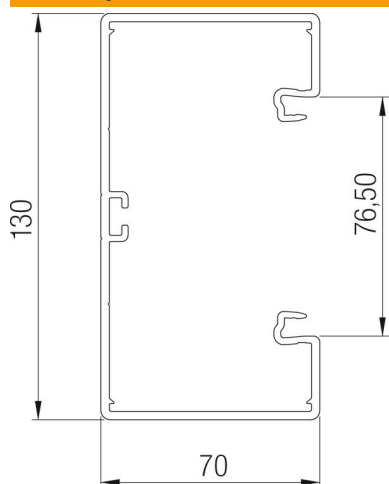

## Pagrindiniai duomenys

Prekės numeris	6274506
Tipas	GK-70130GR
1 pavadinimas	Rozetinis kanalas
2 pavadinimas	peruotu dugnu
Gamintojas	OBO
Dydis	70x130x2000
Spalva	akmens pilkumo; RAL 7030
Medžiaga	Polivinilchloridas
Mažiausias pardavimo vienetas	2
Kiekio vienetas	Metras
Svoris	152 kg
Svorio vienetas	kg/100 m

# Techniniu duomeniu lapas

Instaliacinis prietaisų kanalas „Rapid 80“, kanalo plotis 130, kanalo aukštis 70  
Prekės numeris: 6274506

## Matmenys

Ilgis	2 000 mm
Plotis	130 mm
Aukštis	70 mm

## Techniniai duomenys

Viršutinių dalių skaičius	1
Istatomų skiriamųjų sienelių skaičius	1
Galinės sienelės konstrukcija (vidinė pusė)	ištisinis C profilis
stačiakampė konstrukcija	taip
Perforuota apačia	su perforuotu pagrindu
Be halogenų	ne
Kabelio laikiklis	ne
Kanalo jungtis	taip
Viršutinių dalių montavimo būdas	viduje esantis
Montažinis pagrindo perforavimas	taip
Naudingasis skerspjūvis	7600 mm <sup>2</sup>
Dangtis yra komplekte	ne
Viršutinės dalies plotis	76,5 mm
Apsaugos rūšis	IP30
Apsauginė plėvelė	taip
Saugos laipsnis IK kodas	IK08
Simetriškas	taip
Maks. naudojimo temperatūros diapazonas	60 °C
Min. naudojimo temperatūros diapazonas	-15 °C