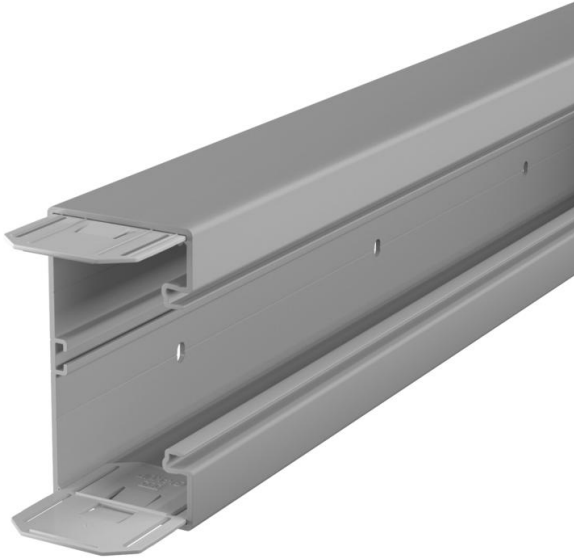

# Techniniu duomeniu lapas

Instaliacinis prietaisų kanalas „Rapid 80“, kanalo plotis 130, kanalo aukštis 70  
Prekės numeris: 6274506

GK prietaisų instaliacinis kanalas iš bešvinio polivinilchlorido tinkamas montuoti tiesiai prie sienos arba sieninių konsolių. Tvirtinimui naudojamos kiaurymės kanalo dugne. GK prietaisų instaliaciniame kanalo pagrinde yra briaunos, skirtos pertvarai iš plastiko įstatyti. 71GD... serijos prietaisų montажinėse dėžutėse galima instaliuoti visų tipų jungiklius (konstrukcija su atraminiu žiedu ir atramine apkauba), taip pat „Modul 45“ montuojamuosius prietaisus. Kanalo dangčio anga yra 76,5 mm. kiekvienoje kanalo sekcijos pusėje iš anksto įmontuota sujungimo movų pora. Dangtį reikia užsisakyti atskirai. Viršutinę dalį reikia užsisakyti atskirai.

**PVC** Polivinilo chloridas

## Pagrindiniai duomenys

Prekės numeris	6274506
Tipas	GK-70130GR
1 pavadinimas	Rozetinis kanalas
2 pavadinimas	peruotu dugnu
Gamintojas	OBO
Dydis	70x130x2000
Spalva	akmens pilkumo; RAL 7030
Medžiaga	Polivinilchloridas
Mažiausias pardavimo vienetas	2
Kiekio vienetas	Metras
Svoris	152 kg
Svorio vienetas	kg/100 m

## Matmenys

Ilgis	2 000 mm
Plotis	130 mm
Aukštis	70 mm