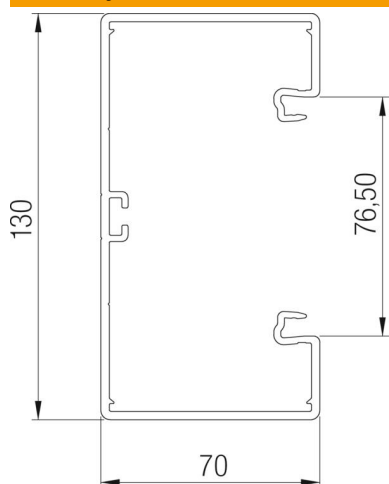

Techniniu duomeniu lapas

Instaliacinis prietaisų kanalas „Rapid 80“, kanalo plotis 130, kanalo aukštis 70
Prekės numeris: 6274502

GK prietaisų instaliacinis kanalas iš bešvinio polivinilchlorido tinkamas montuoti tiesiai prie sienos arba sieninių konsolių. Tvirtinimui naudojamos kiaurymės kanalo dugne. GK prietaisų instaliaciniame kanalo pagrinde yra briaunos, skirtos pertvarai iš plastiko įstatyti. 71GD... serijos prietaisų montажinėse dėžutėse galima instaliuoti visų tipų jungiklius (konstrukcija su atraminiu žiedu ir atramine apkauba), taip pat „Modul 45“ montuojamuosius prietaisus. Kanalo dangčio anga yra 76,5 mm. kiekvienoje kanalo sekcijos pusėje iš anksto įmontuota sujungimo movų pora. Dangtį reikia užsisakyti atskirai. Viršutinę dalį reikia užsisakyti atskirai.

PVC Polivinilo chloridas

Pagrindiniai duomenys

Prekės numeris	6274502
Tipas	GK-70130LGR
1 pavadinimas	Rozetinis kanalas
2 pavadinimas	peruotu dugnu
Gamintojas	OBO
Dydis	70x130x2000
Spalva	šviesiai pilka; RAL 7035
Medžiaga	Polivinilchloridas
Mažiausias pardavimo vienetas	2
Kiekio vienetas	Metras
Svoris	152 kg
Svorio vienetas	kg/100 m

Techniniu duomeniu lapas

Instaliacinis prietaisų kanalas „Rapid 80“, kanalo plotis 130, kanalo aukštis 70
Prekės numeris: 6274502

Matmenys

Ilgis	2 000 mm
Plotis	130 mm
Aukštis	70 mm

Techniniai duomenys

Viršutinių dalių skaičius	1
Istatomų skiriamųjų sienelių skaičius	1
Galinės sienelės konstrukcija (vidinė pusė)	ištisinis C profilis
stačiakampė konstrukcija	taip
Perforuota apačia	su perforuotu pagrindu
Be halogenų	ne
Kabelio laikiklis	ne
Kanalo jungtis	taip
Viršutinių dalių montavimo būdas	viduje esantis
Montažinis pagrindo perforavimas	taip
Naudingasis skerspjūvis	7600 mm ²
Dangtis yra komplekte	ne
Viršutinės dalies plotis	76,5 mm
Apsaugos rūšis	IP30
Apsauginė plėvelė	taip
Saugos laipsnis IK kodas	IK08
Simetriškas	taip
Maks. naudojimo temperatūros diapazonas	60 °C
Min. naudojimo temperatūros diapazonas	-15 °C